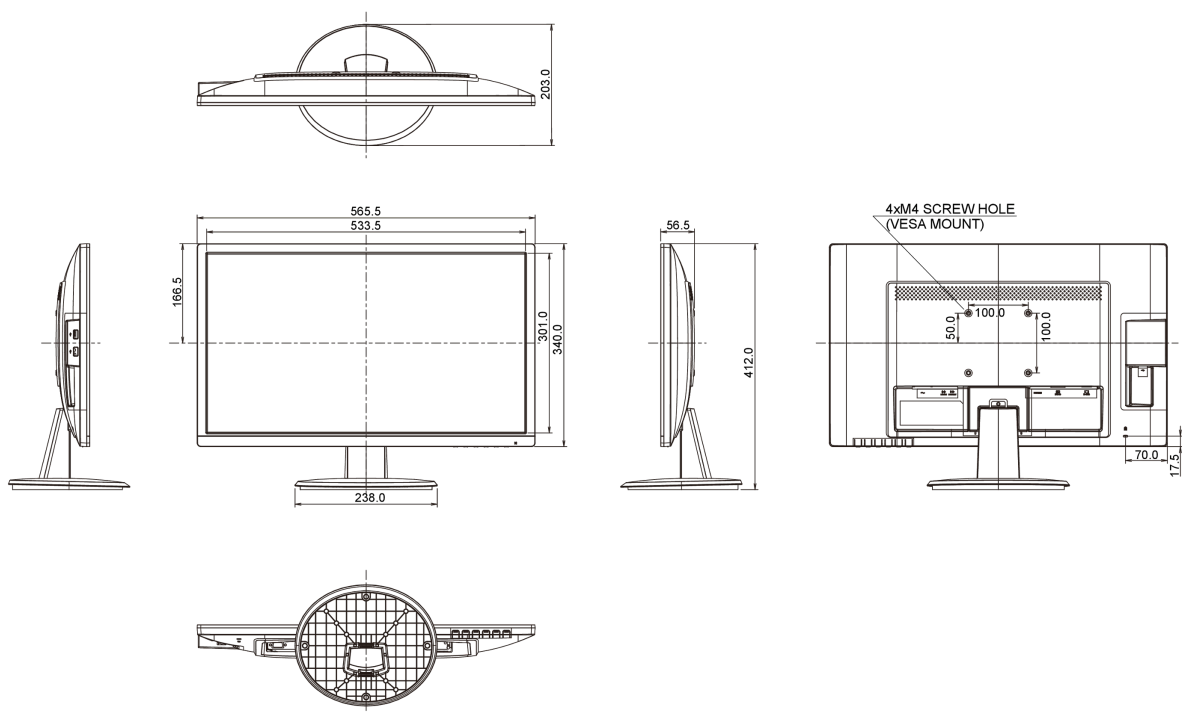

08 РАЗМЕР / ВЕС

Размер продукта Ш x В x Г	565.5 x 412 x 203мм
Вес (без упаковки)	3.4кг
EAN код	4948570116553

Все товарные знаки и торговые марки являются собственностью их владельцев и они защищены. Ошибки и изменения допускаются. Спецификации могут быть изменены без уведомления. Все LCD мониторы соответствуют стандарту ISO-9241-307:2008 по политике битых пикселей.