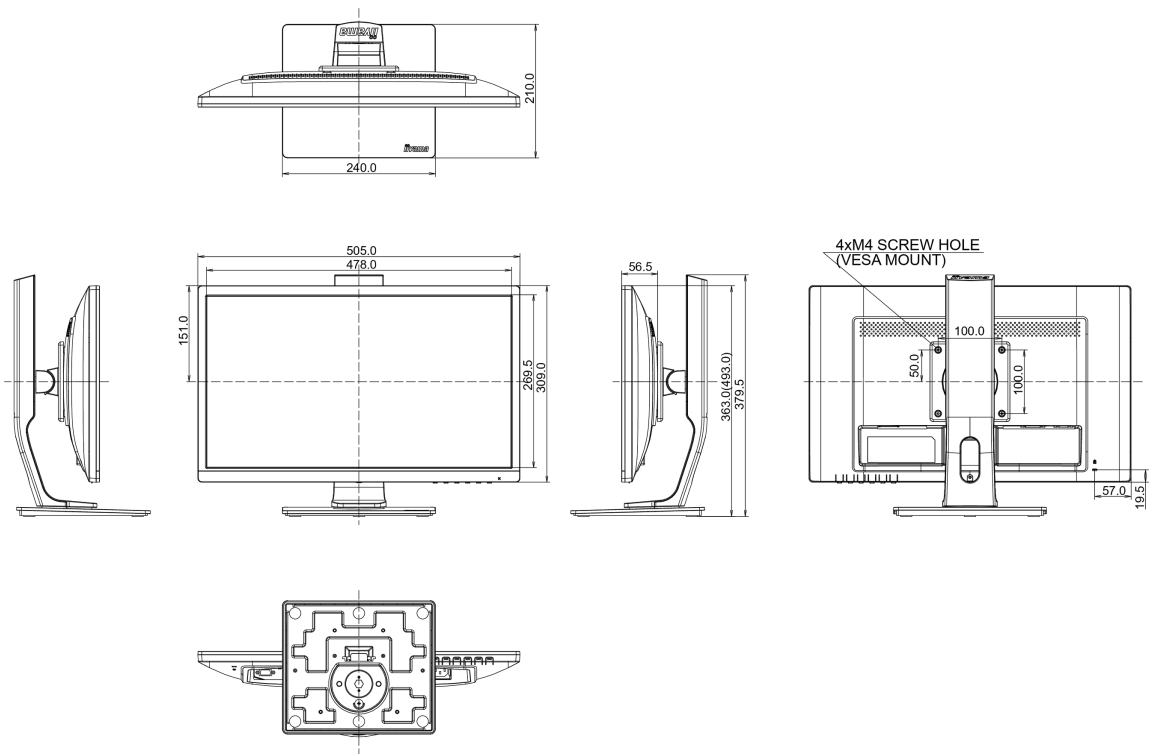

04 МЕХАНИЧЕСКИЕ ХАРАКТЕРИСТИКИ

Эргономика	высота, вращение экрана, вращение подставки, наклон
Настройка высоты (HAS)	130мм
Вращение экрана (PIVOT)	90°
Вращение подставки (Swivel)	90°; 45° лево; 45° право
Угол наклона экрана	22° вверх; 5° вниз
Крепление VESA	100 x 100мм

07 СТАНДАРТЫ

Сертификаты TCO Certified, CE, TÜV-Bauart, EAC, VCCI-B, RoHS support, ErP, WEEE, REACH, ENERGY STAR® *

Класс энергоэффективности	B
REACH SVHC	свинца, превышает 0.1%

08 РАЗМЕР / ВЕС

Размер продукта Ш x В x Г	505 x 363 (493) x 210мм
Вес (без упаковки)	4.8кг
EAN код	4948570116539