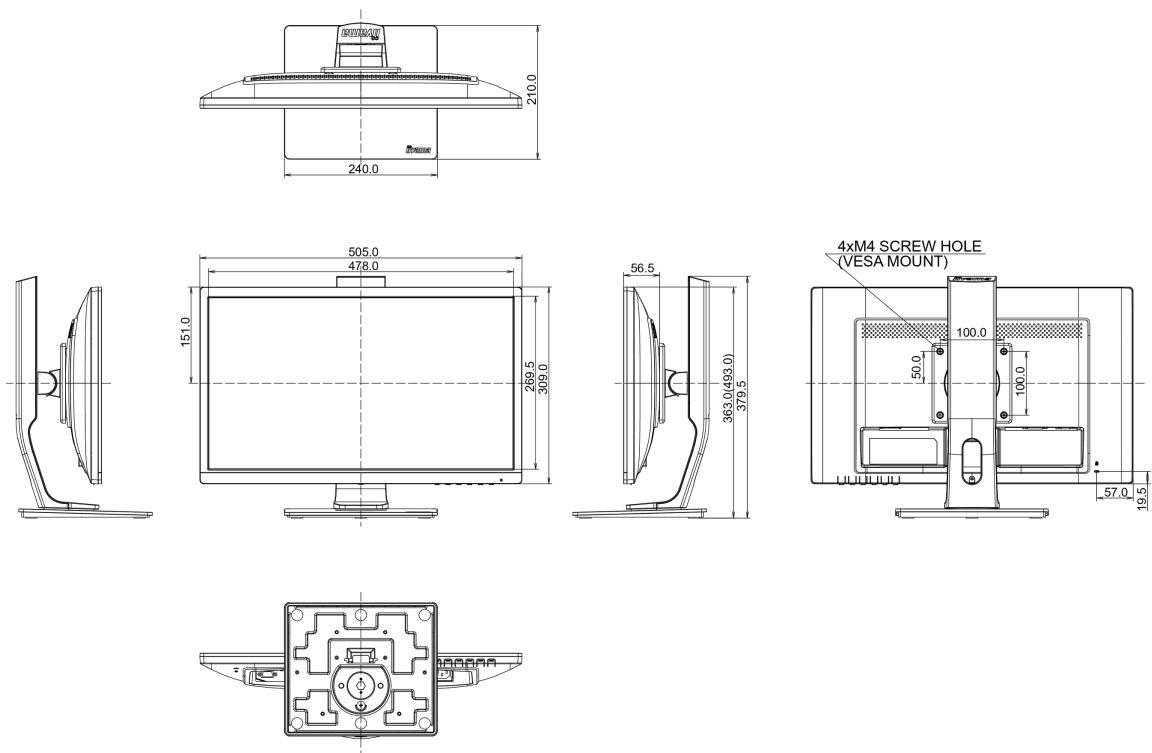

01 PANEEL EIGENSCHAPPEN

Beelddiagonaal	21.5", 54.7cm
Paneel	TN LED, matte finish
Resolutie	1920 x 1080 (Full HD 1080p, 2.1 megapixel)
Beeldverhouding	16:9
Paneel helderheid	250 cd/m ²
Statisch contrast	1000:1
Advanced contrast	80M:1
Reactietijd (GTG)	1ms
Inkijkhoek	horizontaal/verticaal: 170°/160°, rechts/links: 85°/85°, naar boven/onderen: 80°/80°
Kleurondersteuning	16.7mln (sRGB: 99%; NTSC: 72%)
Horizontale frequentie	30 - 80kHz
Zichtbaar formaat	476.6 x 268.1mm, 18.8 x 10.6"
Pixel pitch	0.248mm
Kleur	mat

04 MECHANISME

Positieaanpassingen	hoogte, pivot (rotatie), draaien, kantelen
Hoogte-instelling	130mm
Rotatie	90°
Draaibare voet	90°; 45° links; 45° rechts
Kantelhoek	22° omhoog; 5° omlaag
VESA montage	100 x 100mm

Product afmetingen B x H x D

505 x 363 (493) x 210mm

Gewicht (zonder doos)

4.8kg

EAN code

4948570116539

Alle handelsmerken zijn geregistreerd. Gegevens onder voorbehoud van zetfouten. Specificaties kunnen vooraf en zonder opgave van reden gewijzigd worden. Alle LCD-panelen vallen onder ISO-9241-307:2008 inzake pixelfouten.