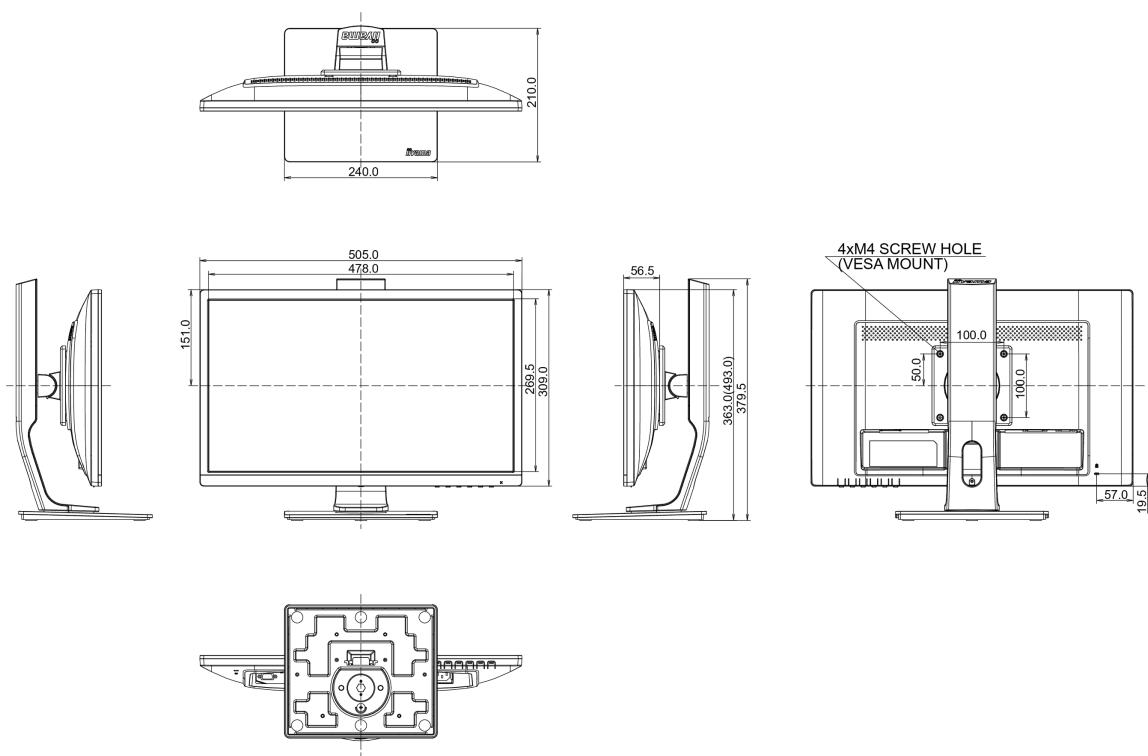

04 MECHANICKÉ ČÁSTI

| | |
|----------------------|---------------------------------------|
| Úpravy polohy | výška, pivot (rotace), swivel, náklon |
| Výškově nastavitelné | 130mm |
| Otočný (Pivot) | 90° |
| Úhel otočení | 90°; 45° na lefo; 45° na parvo |
| Úhel náklonu | 22° nahoru; 5° dolů |
| VESA | 100 x 100mm |

08 ROZMĚRY / HMOTNOST

| | |
|---------------------------|-------------------------|
| Rozměry výrobku Š x V x D | 505 x 363 (493) x 210mm |
| Váha (bez balení) | 4.8kg |
| EAN code | 4948570116539 |

Všechny ochranné známky jsou registrovány a chráněny. Vyhrazené právo na změny. Veškeré ploché panely LCD splňují normu ISO-9241-307:2008 v oblasti počtu vadných pixelů.