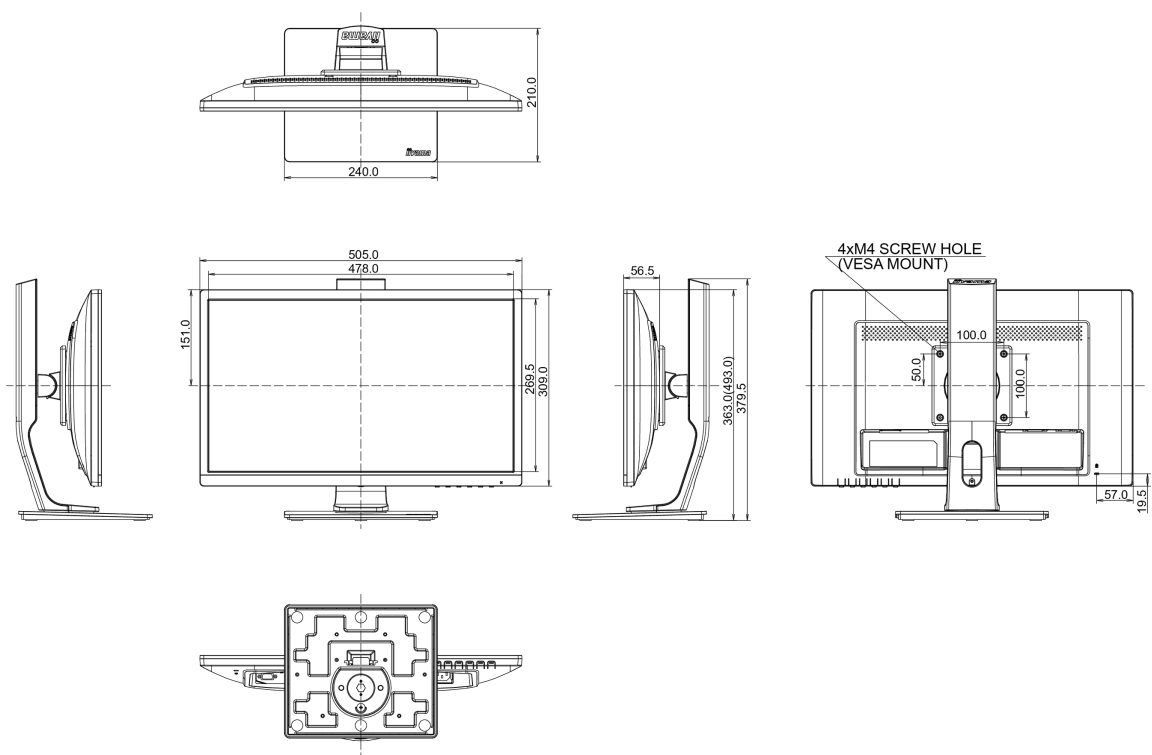

04 МЕХАНИЧЕСКИЕ ХАРАКТЕРИСТИКИ

Эргономика	высота, вращение экрана, вращение подставки, наклон
Настройка высоты (HAS)	130мм
Вращение экрана (PIVOT)	90°
Вращение подставки (Swivel)	90°; 45° лево; 45° право
Угол наклона экрана	22° вверх; 5° вниз
Крепление VESA	100 x 100мм

07 СТАНДАРТЫ

Сертификаты	TCO Certified, CE, TÜV-Bauart, EAC, VCCI-B, RoHS support, ErP, WEEE, REACH, ENERGY STAR® *
Класс энергоэффективности	B
REACH SVHC	свинца, превышает 0.1%

08 РАЗМЕР / BEC

Размер продукта Ш x В x Г	505 x 363 (493) x 210мм
Вес (без упаковки)	4.8кг
EAN код	4948570116539