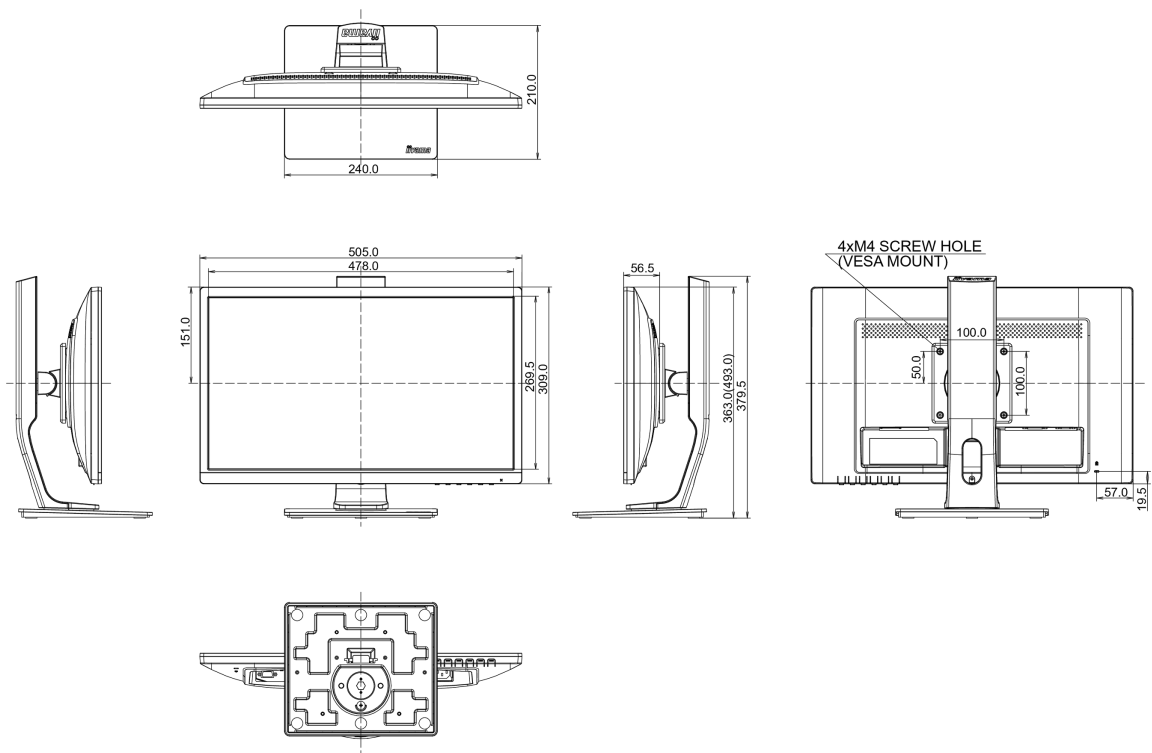

01 PANEEL EIGENSCHAPPEN

Beelddiagonaal	21.5", 54.7cm
Paneel	TN LED, matte finish
Resolutie	1920 x 1080 (Full HD 1080p, 2.1 megapixel)
Beeldverhouding	16:9
Paneel helderheid	250 cd/m ²
Statisch contrast	1000:1
Advanced contrast	80M:1
Reactietijd (GTG)	1ms
Inkijkhoek	horizontaal/verticaal: 170°/160°, rechts/links: 85°/85°, naar boven/onderen: 80°/80°
Kleurondersteuning	16.7mln (sRGB: 99%; NTSC: 72%)
Horizontale frequentie	30 - 80kHz
Zichtbaar formaat	476.6 x 268.1mm, 18.8 x 10.6"
Pixel pitch	0.248mm
Kleur	mat

04 MECHANISME

Positieaanpassingen	hoogte, pivot (rotatie), draaien, kantelen
Hoogte-instelling	130mm
Rotatie	90°
Draaibare voet	90°; 45° links; 45° rechts
Kantelhoek	22° omhoog; 5° omlaag
VESA montage	100 x 100mm

Product afmetingen B x H x D

505 x 363 (493) x 210mm

Gewicht (zonder doos)

4.8kg

EAN code

4948570116539

Alle handelsmerken zijn geregistreerd. Gegevens onder voorbehoud van zetfouten. Specificaties kunnen vooraf en zonder opgave van reden gewijzigd worden. Alle LCD-panels vallen onder ISO-9241-307:2008 inzake pixelfouten.