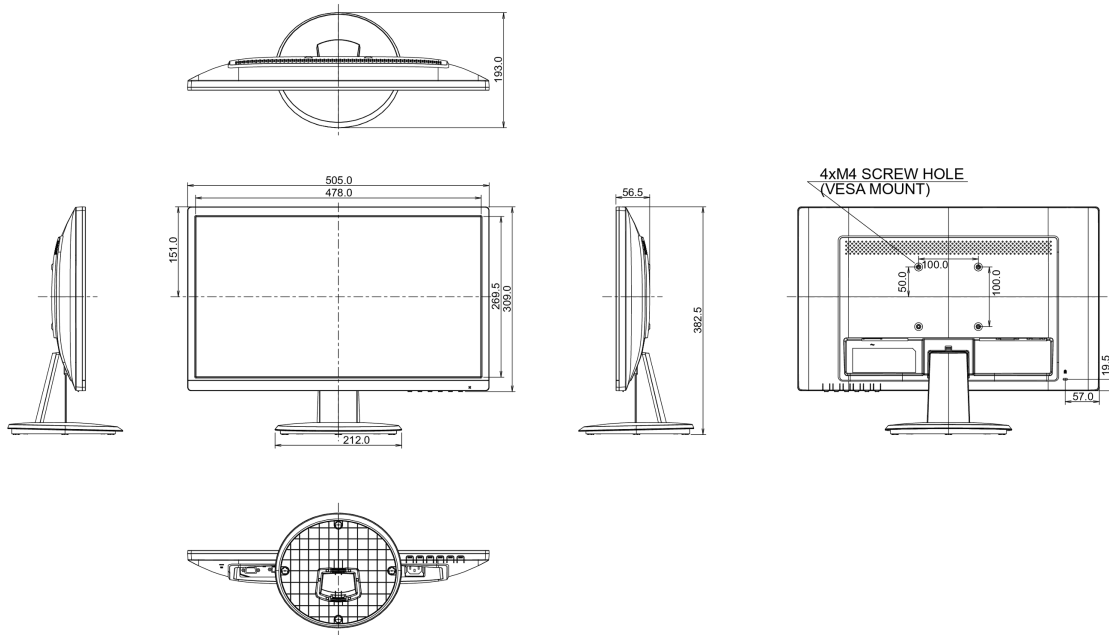

## 08 РАЗМЕР / ВЕС

Размер продукта Ш x В x Г	505 x 382 x 193мм
Вес (без упаковки)	3кг
EAN код	4948570116522

Все товарные знаки и торговые марки являются собственностью их владельцев и они защищены. Ошибки и изменения допускаются. Спецификации могут быть изменены без уведомления. Все LCD мониторы соответствуют стандарту ISO-9241-307:2008 по политике битых пикселей.