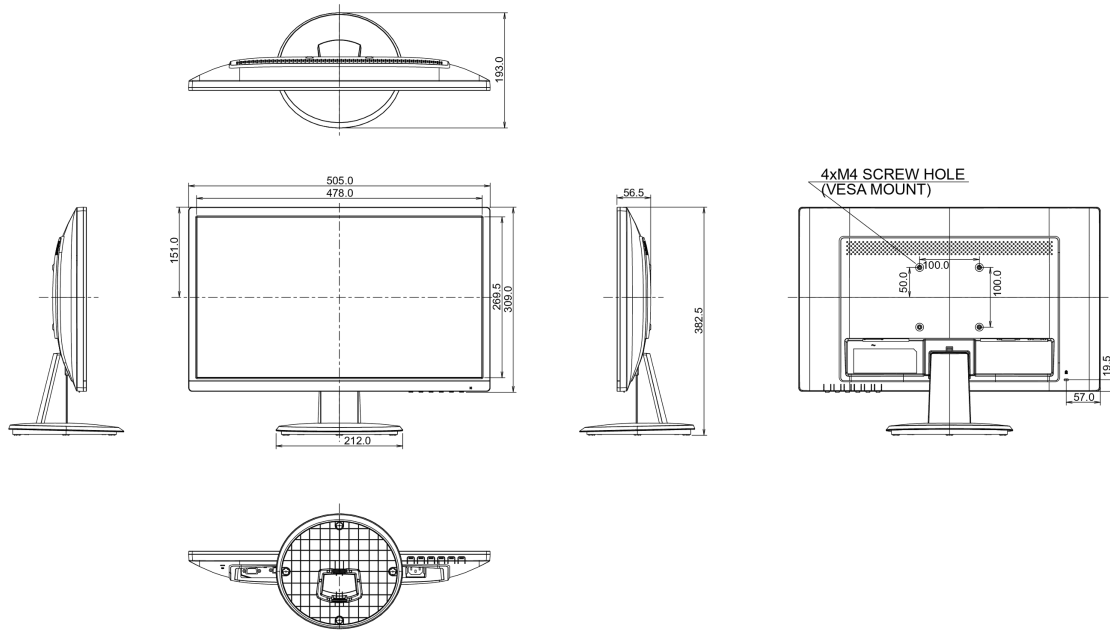

Napajanje

interna

Potrošnja energije

% 1W tipično, 0.49W stand by, 0.37W isključen

07 ODRŽIVOST

Propisi

TCO Sertifikat, CE, TÜV-GS, VCCI-B, RoHS podrška, ErP, WEEE, CU, REACH

REACH SVHC

iznad 0.1%: Olova

08 DIMENZIJE / TEŽINA

Dimenzije proizvoda Š x V x D

505 x 382 x 193mm

Težina (bez kutije)

3kg

EAN kod

4948570116522

All trademarks and registered trademarks acknowledged. E & O E. Specification subject to change without notice. All LCD's comply with ISO-9241-307:2008 in connection with pixel defects.

© IYAMA CORPORATION. ALL RIGHTS RESERVED