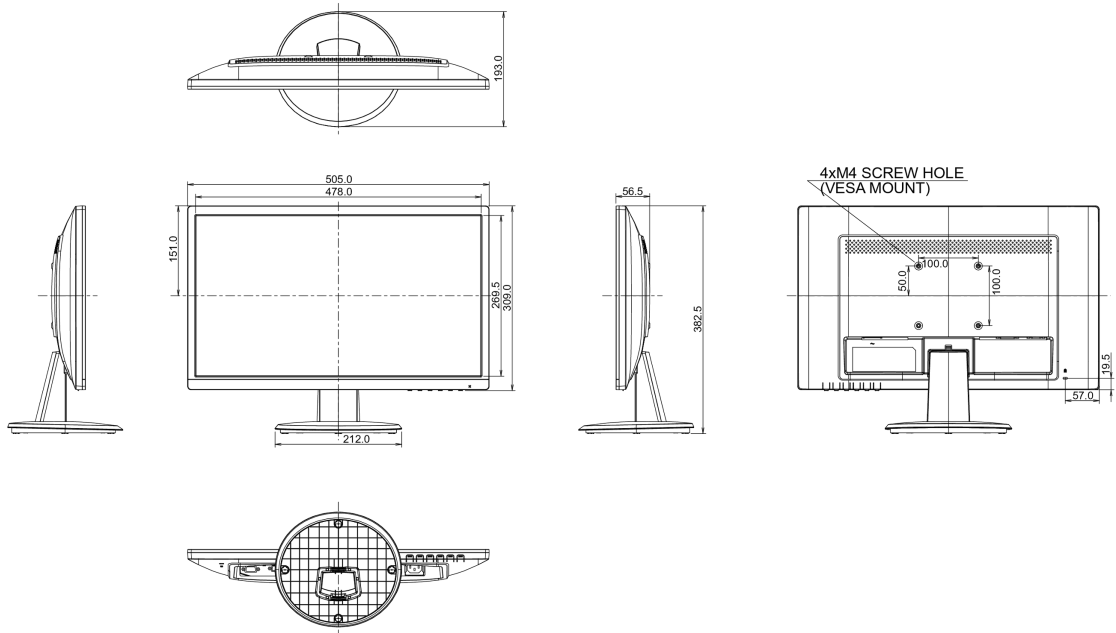

## 08 ROZMĚRY / HMOTNOST

Rozměry výrobku Š x V x D	505 x 382 x 193mm
Váha (bez balení)	3kg
EAN code	4948570116522

Všechny ochranné známky jsou registrovány a chráněny. Vyhrazené právo na změny. Veškeré ploché panely LCD splňují normu ISO-9241-307:2008 v oblasti počtu vadných pixelů.