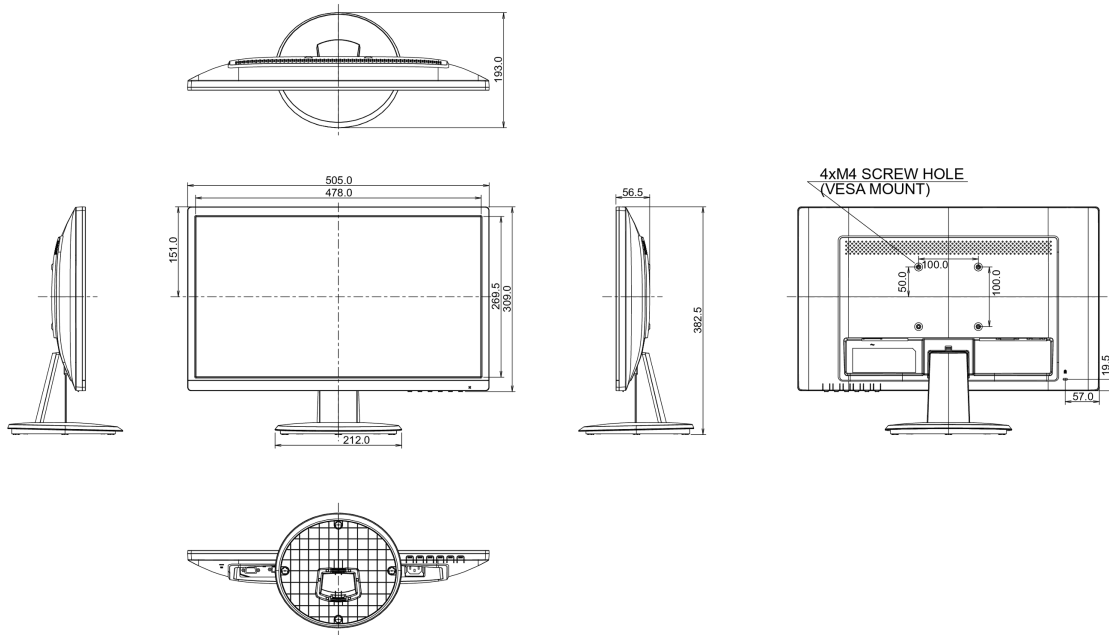

08 РАЗМЕР / ВЕС

Размер продукта Ш x В x Г	505 x 382 x 193мм
Вес (без упаковки)	3кг
EAN код	4948570116522

Все товарные знаки и торговые марки являются собственностью их владельцев и они защищены. Ошибки и изменения допускаются. Спецификации могут быть изменены без уведомления. Все LCD мониторы соответствуют стандарту ISO-9241-307:2008 по политике битых пикселей.