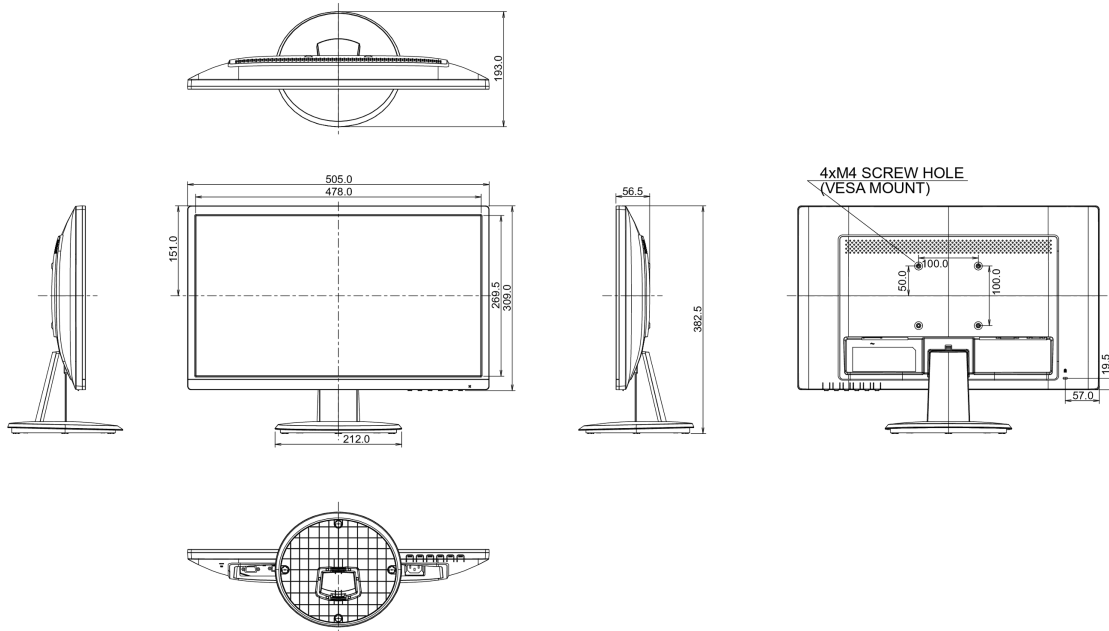

## 08 AFMETINGEN / GEWICHT

Product afmetingen B x H x D	505 x 382 x 193mm
Gewicht (zonder doos)	3kg
EAN code	4948570116522

*Alle handelsmerken zijn geregistreerd. Gegevens onder voorbehoud van zettfouten. Specificaties kunnen vooraf en zonder opgaaf van reden gewijzigd worden. Alle LCD-panels vallen onder ISO-9241-307:2008 inzake pixelfouten.*