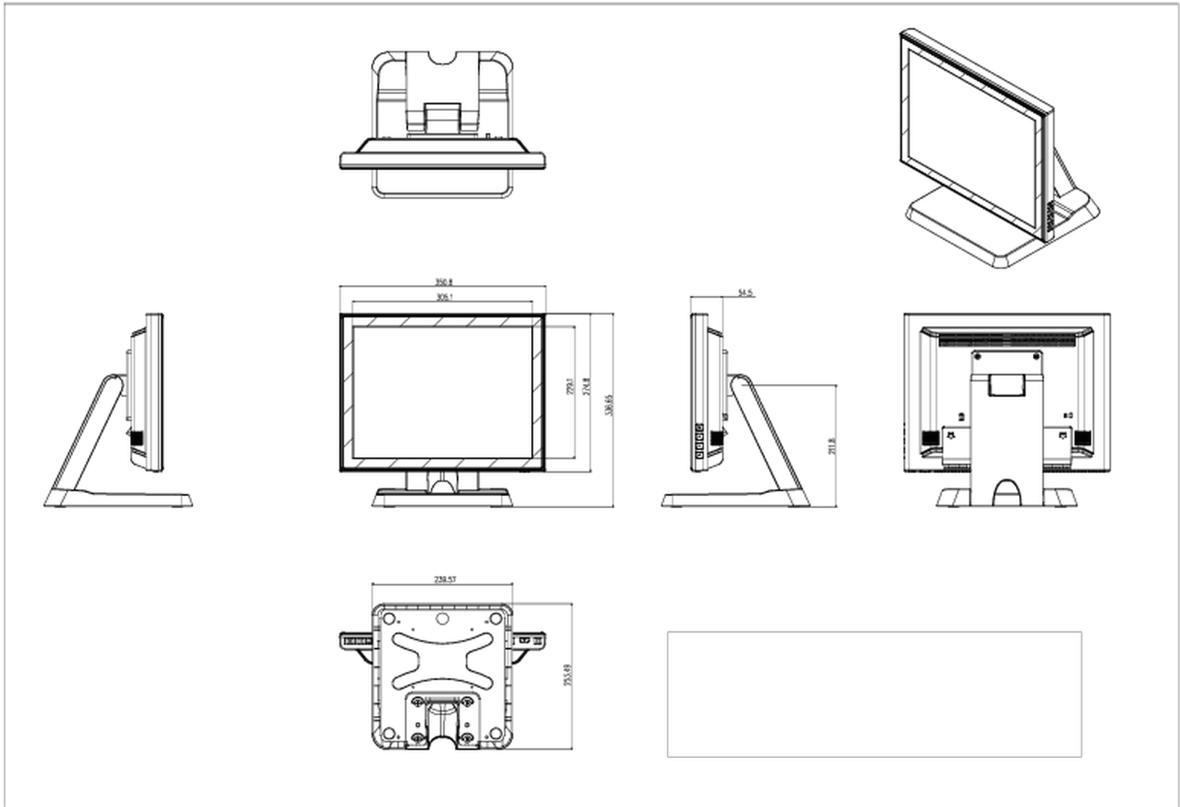

IP54

IP kod klasifikuje koliko je uređaj otporan na strane predmete i vlagu. IP54 znači da će monitor raditi u prašnjavim uslovima i da će se odupreti prskanju vode.

01 KARAKTERISTIKE EKRANA

Dizajn	Staklo od ivice do ivice
Dijagonala	15", 38cm
Panel	TN LED
Osnovna rezolucija	1024 x 768 (0.8 megapixel)
Format ekrana	4:3
Osvetljenje	370 cd/m ²
Osvetljenje	330 cd/m ² sa dodirrom
Propusnost svetla	90%
Statički kontrast	700:1 sa dodirrom
Vreme odziva (GTG)	8ms
Zona gledanja	horizontalno/vertikalno: 170°/160°, desno/levo: 85°/85°, gore/dole: 80°/80°
Podržane boje	16.7mln
Horizontalna sinhronizacija	31 - 60KHz
Vidljiva površina Š x V	304.1 x 228.1mm
Razmak piksela	0.297mm
Boja okvra	crna, mat

03 KONEKTORI / KONTROLE

Ulaz analognog signala	VGA x1
Ulaz digitalnog signala	HDMI x1 DisplayPort x1
Audio izlaz	Zvučnici 2 x 1W
HDCP	da

04 KARAKTERISTIKE

Zaštita od vode i prašine	IP54 (prednja strana)
Zaključavanje OSD tastera	da

06 MEHANIČKI**Ugao nagiba** 90° gore; 5° dole**VESA montiranje** 100 x 100mm**Sistem upravljanja kablovima** da**07** UKLJUČENI DODACI**Kablovi** Strujni kabl (1.8m), USB (1.8m), HDMI (1.8m), Audio (1.8m), DP (1.8m)**Upustva** kratko uputstvo, bezbednosni vodič**Ostalo** CD-ROM osetljiv na dodir**Poklopac kabla** da**08** UPRAVLJANJE NAPAJANJEM**Napajanje** interna**Potrošnja energije** % 1W tipično, 2W stand by, 1W isključen**09** ODRŽIVOST**Propisi** CB, CE, EAC, RoHS podrška, ErP, WEEE, VCCI, REACH**Klasa energetske efikasnosti (Regulation (EU) 2017/1369)** E**REACH SVHC** iznad 0.1%: Olova**10** DIMENZIJE / TEŽINA**Dimenzije proizvoda Š x V x D** 351 x 306.5 x 202mm**Težina (bez kutije)** 4.5kg**EAN kod** 4948570115983