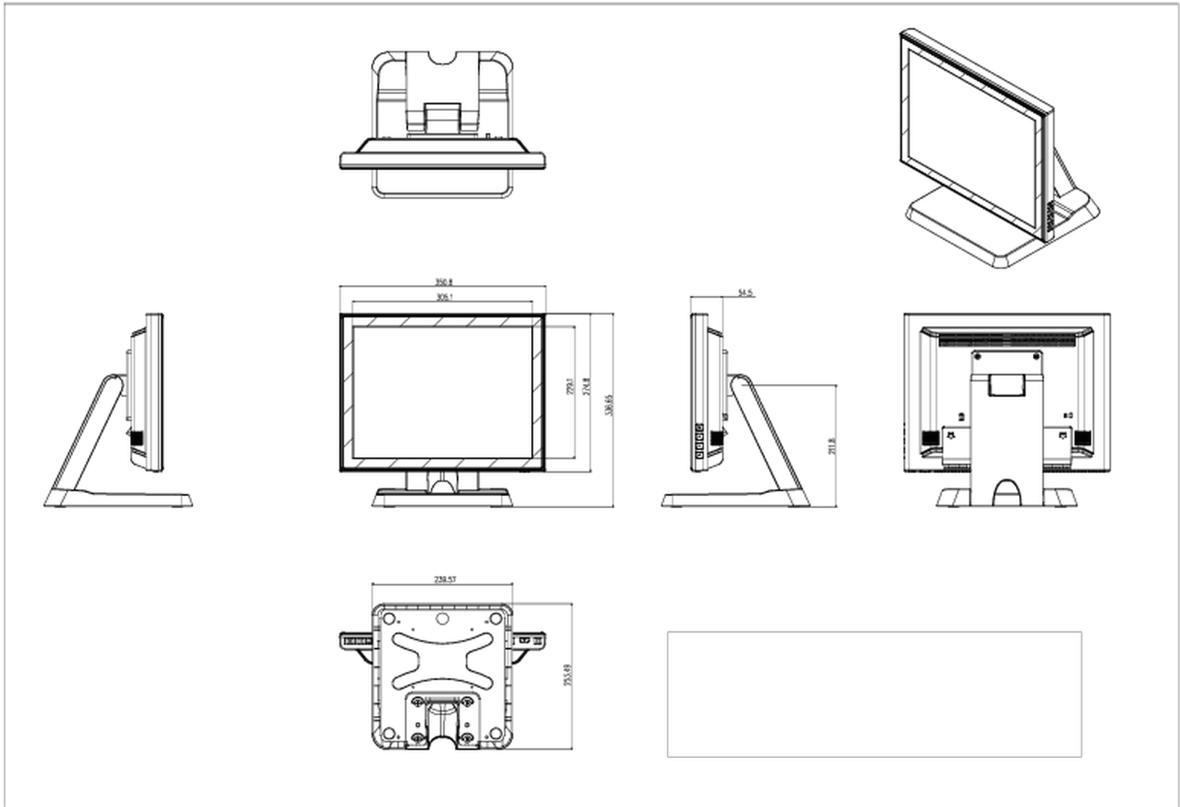

## 10 AFMETINGEN / GEWICHT

**Product afmetingen B x H x D** 351 x 306.5 x 202mm

**Gewicht (zonder doos)** 4.5kg

**EAN code** 4948570115983

*Alle handelsmerken zijn geregistreerd. Gegevens onder voorbehoud van zetfouten. Specificaties kunnen vooraf en zonder opgave van reden gewijzigd worden. Alle LCD-panels vallen onder ISO-9241-307:2008 inzake pixelfouten.*