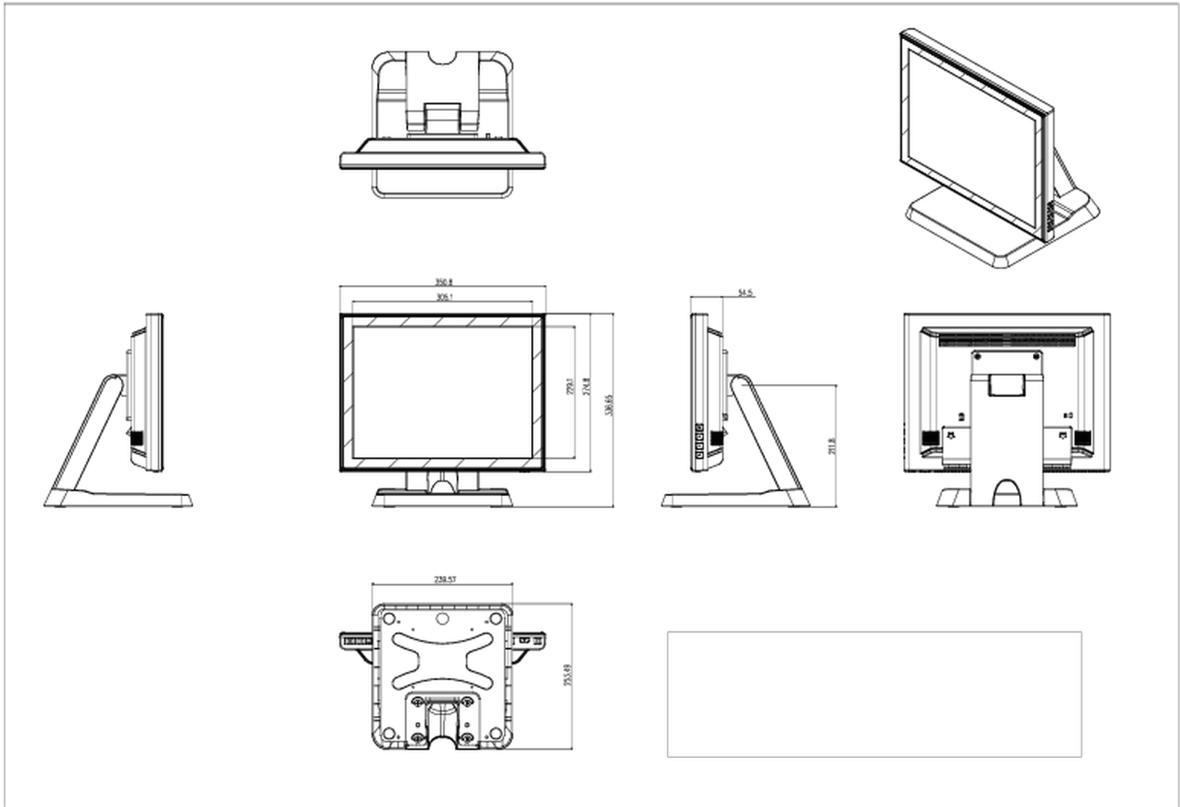

Energie efficiëntie klasse (Regulation (EU) 2017/1369) E

REACH SVHC meer dan 0.1%: Lood

10 AFMETINGEN / GEWICHT

Product afmetingen B x H x D 351 x 306.5 x 202mm

Gewicht (zonder doos) 4.5kg

EAN code 4948570115983