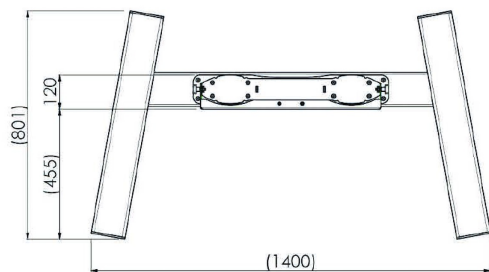

Stojan na kolečkách pro 86-98" velkoformátové displeje s hmotností max. 160kg

MD 062B3800 je stojan na kolečkách určený pro velké dotykové obrazovky a velkoformátové displeje až do velikosti 98" a hmotností do 160kg. MD 062B3800 lze použít pro instalaci na šířku i na výšku. Je kompatibilní s držákem [MD_052B2010](#) v režimu horizontální polohy a držákem [MD_052B2040](#) v režimu polohy vertikální.

Vhodný pro model 98" [ProLite LH9852UHS-B1](#)

01 SPECIFIKACE

| | |
|-------------------|---------------------|
| Barva | stříbrná |
| Type | Stojan na kolečkách |
| Number of screens | 1 |
| Screen size | 86" - 98" |
| Váha max. | 160kg / monitor |

02 ROZMĚRY / HMOTNOST

Rozměry výrobku Š x V x D

1400 x 2009 x 801mm

Váha (bez balení)

68kg

Všechny ochranné známky jsou registrovány a chráněny. Vyhrazené právo na změny. Veškeré ploché panely LCD splňují normu ISO-9241-307:2008 v oblasti počtu vadných pixelů.