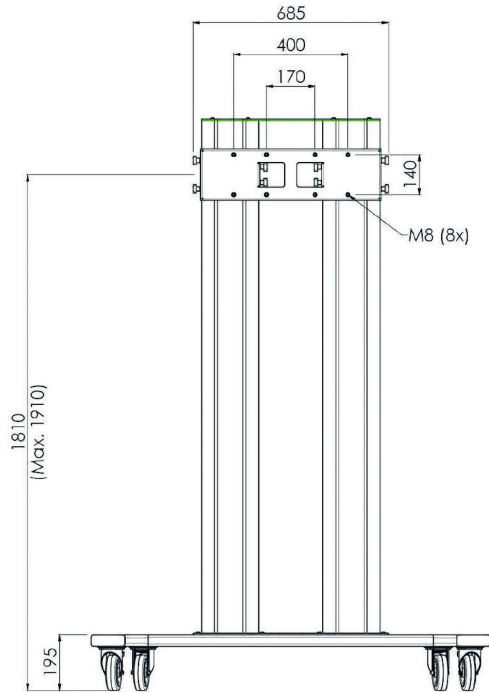

Stojan na kolečkách pro 86-98" velkoformátové displeje s hmotností max. 160kg

MD 062B3800 je stojan na kolečkách určený pro velké dotykové obrazovky a velkoformátové displeje až do velikosti 98" a hmotností do 160kg. MD 062B3800 lze použít pro instalaci na šířku i na výšku. Je kompatibilní s držákem [MD_052B2010](#) v režimu horizontální polohy a držákem [MD_052B2040](#) v režimu polohy vertikální.

Vhodný pro model 98" [ProLite LH9852UHS-B1](#)

01 SPECIFIKACE

| | |
|-------------------|---------------------|
| Barva | stříbrná |
| Type | Stojan na kolečkách |
| Number of screens | 1 |
| Screen size | 86" - 98" |
| Váha max. | 160kg / monitor |

02 ROZMĚRY / HMOTNOST

Rozměry výrobku Š x V x D

1400 x 2009 x 801mm

Váha (bez balení)

68kg

Všechny ochranné známky jsou registrovány a chráněny. Vyhrazené právo na změny. Veškeré ploché panely LCD splňují normu ISO-9241-307:2008 v oblasti počtu vadných pixelů.