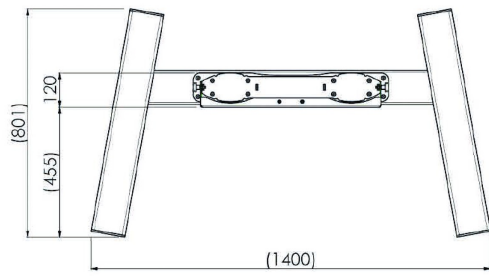

Vhodný pro model 98" [ProLite LH9852UHS-B1](#)

01 SPECIFIKACE

| | |
|-------------------|---------------------|
| Barva | stříbrná |
| Type | Stojan na kolečkách |
| Number of screens | 1 |
| Screen size | 86" - 98" |
| Váha max. | 160kg / monitor |

02 ROZMĚRY / HMOTNOST

Rozměry výrobku Š x V x D

1400 x 2009 x 801mm

Váha (bez balení)

68kg

Všechny ochranné známky jsou registrovány a chráněny. Vyhrazené právo na změny. Veškeré ploché panely LCD splňují normu ISO-9241-307:2008 v oblasti počtu vadných pixelů.