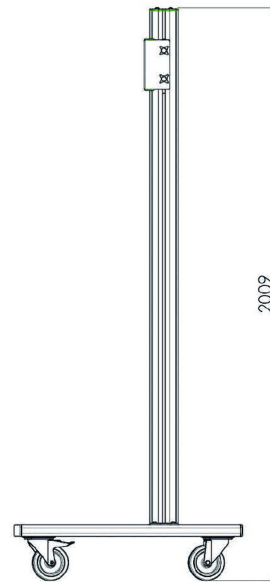

Stojan na kolečkách pro 86-98" velkoformátové displeje s hmotností max. 160kg

MD 062B3800 je stojan na kolečkách určený pro velké dotykové obrazovky a velkoformátové displeje až do velikosti 98" a hmotností do 160kg. MD 062B3800 lze použít pro instalaci na šířku i na výšku. Je kompatibilní s držákem [MD_052B2010](#) v režimu horizontální polohy a držákem [MD_052B2040](#) v režimu polohy vertikální.

Vhodný pro model 98" [ProLite LH9852UHS-B1](#)

01 SPECIFIKACE

| | |
|-------------------|---------------------|
| Barva | stříbrná |
| Type | Stojan na kolečkách |
| Number of screens | 1 |
| Screen size | 86" - 98" |
| Váha max. | 160kg / monitor |

02 ROZMĚRY / HMOTNOST

Rozměry výrobku Š x V x D

1400 x 2009 x 801mm

Váha (bez balení)

68kg

Všechny ochranné známky jsou registrovány a chráněny. Vyhrazené právo na změny. Veškeré ploché panely LCD splňují normu ISO-9241-307:2008 v oblasti počtu vadných pixelů.