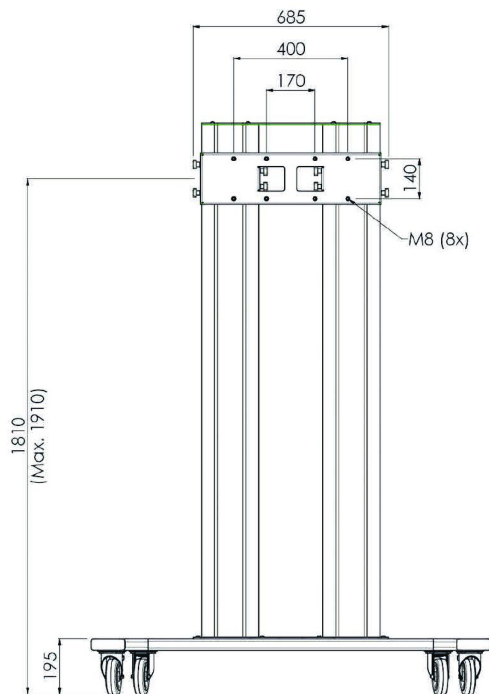

Stojan na kolečkách pro 86-98" velkoformátové displeje s hmotností max. 160kg

MD 062B3800 je stojan na kolečkách určený pro velké dotykové obrazovky a velkoformátové displeje až do velikosti 98" a hmotností do 160kg. MD 062B3800 lze použít pro instalaci na šířku i na výšku. Je kompatibilní s držákem [MD_052B2010](#) v režimu horizontální polohy a držákem [MD_052B2040](#) v režimu polohy vertikální.

Vhodný pro model 98" [ProLite LH9852UHS-B1](#)

01 SPECIFIKACE

| | |
|-------------------|---------------------|
| Barva | stříbrná |
| Type | Stojan na kolečkách |
| Number of screens | 1 |
| Screen size | 86" - 98" |
| Váha max. | 160kg / monitor |

02 ROZMĚRY / HMOTNOST

Rozměry výrobku Š x V x D

1400 x 2009 x 801mm

Váha (bez balení)

68kg

Všechny ochranné známky jsou registrovány a chráněny. Vyhrazené právo na změny. Veškeré ploché panely LCD splňují normu ISO-9241-307:2008 v oblasti počtu vadných pixelů.