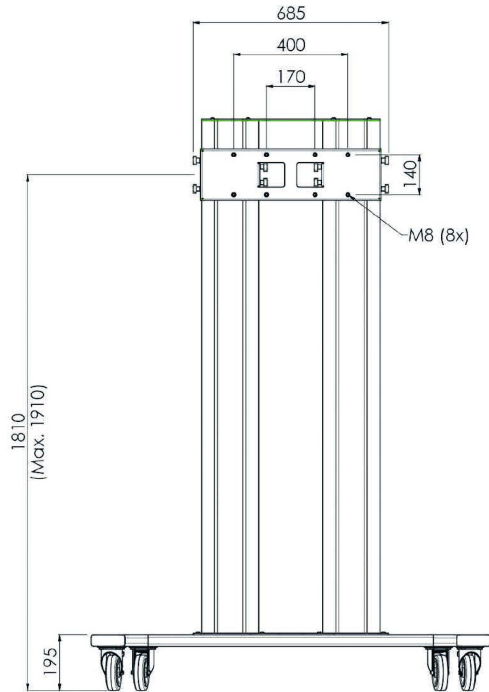

## Trolley voor 86-98" grootformaat schermen

De MD 062B3800 is een trolley ontworpen voor grote schermen tot en met 98" en 160kg. De trolley kan gebruikt worden voor schermen gepositioneerd in landschap en portret oriëntatie, heeft een handmatige hoogteaanpassing en wordt geleverd exclusief bracket. Brackets MD 052B210 (landschap) en de [MD 052B2040](#) (portrait) zijn brackets die passen op deze trolley en zijn geschikt om te gebruiken tezamen met de [ProLite LH9852UHS-B1](#).

### 01 PRODUCT BROCHURE

Kleur	zilver
Type	Trolley
Aantal schermen	1
Scherm formaat	86" - 98"
Max gewicht	160kg / monitor

## 02 AFMETINGEN / GEWICHT

Product afmetingen B x H x D 1400 x 2009 x 801mm

Gewicht (zonder doos) 68kg

*Alle handelsmerken zijn geregistreerd. Gegevens onder voorbehoud van zetfouten. Specificaties kunnen vooraf en zonder opgaaf van reden gewijzigd worden. Alle LCD-panels vallen onder ISO-9241-307:2008 inzake pixelfouten.*