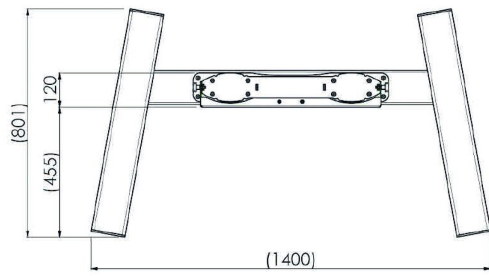

## Trolley voor 86-98" grootformaat schermen

De MD 062B3800 is een trolley ontworpen voor grote schermen tot en met 98" en 160kg. De trolley kan gebruikt worden voor schermen gepositioneerd in landschap en portret oriëntatie, heeft een handmatige hoogteaanpassing en wordt geleverd exclusief bracket. Brackets MD 052B210 (landschap) en de [MD 052B2040](#) (portrait) zijn brackets die passen op deze trolley en zijn geschikt om te gebruiken tezamen met de [ProLite LH9852UHS-B1](#).

### 01 PRODUCT BROCHURE

Kleur	zilver
Type	Trolley
Aantal schermen	1
Scherm formaat	86" - 98"
Max gewicht	160kg / monitor

## 02 AFMETINGEN / GEWICHT

Product afmetingen B x H x D 1400 x 2009 x 801mm

Gewicht (zonder doos) 68kg

*Alle handelsmerken zijn geregistreerd. Gegevens onder voorbehoud van zetfouten. Specificaties kunnen vooraf en zonder opgaaf van reden gewijzigd worden. Alle LCD-panels vallen onder ISO-9241-307:2008 inzake pixelfouten.*