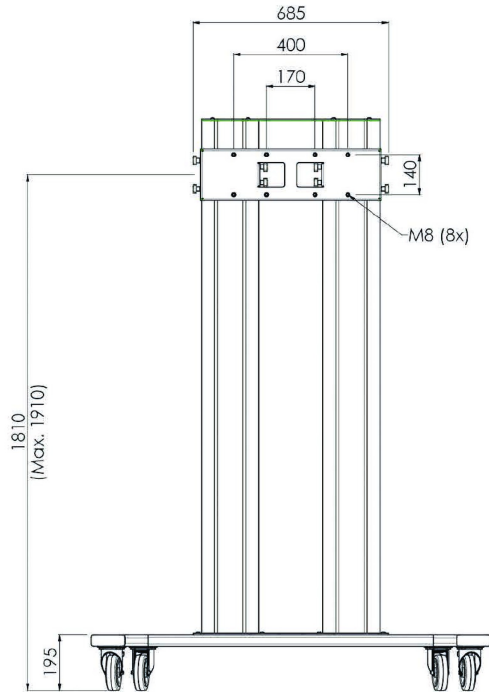

### 01 LES SPÉCIFICATIONS

Couleur	argenté
Type	Chariot
Nombre d'écrans	1
Taille d'écran	86" - 98"
Max poids	160kg / moniteur

## 02 DIMENSIONS / POIDS

Dimensions produit L x H x P 1400 x 2009 x 801mm

Poids (sans boîte) 68kg

*Toutes les marques nommées sur ce site sont des marques déposées. iiyama ne pourra être tenu responsable d'éventuelles erreurs ou omissions contenues sur ce site. Tous les écrans LCD iiyama sont conformes à la norme ISO-9241-307:2008 pour ce qui concerne les défauts de pixel.*