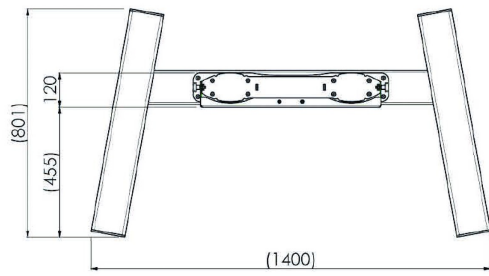

### 01 LES SPÉCIFICATIONS

Couleur	argenté
Type	Chariot
Nombre d'écrans	1
Taille d'écran	86" - 98"
Max poids	160kg / moniteur

## 02 DIMENSIONS / POIDS

Dimensions produit L x H x P 1400 x 2009 x 801mm

Poids (sans boîte) 68kg

*Toutes les marques nommées sur ce site sont des marques déposées. iiyama ne pourra être tenu responsable d'éventuelles erreurs ou omissions contenues sur ce site. Tous les écrans LCD iiyama sont conformes à la norme ISO-9241-307:2008 pour ce qui concerne les défauts de pixel.*