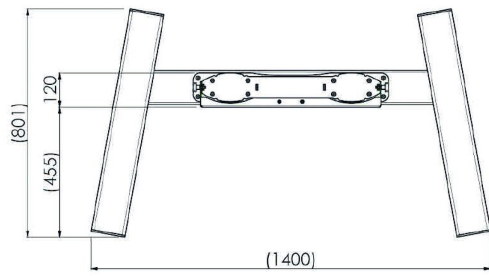

## Chariot pour les Moniteurs Grand Format (LFD) 86-98" de maximum 160 kg

Le MD 062B3800 est un chariot conçu pour les grands écrans tactiles et pour les moniteurs grand format allant jusqu'à 98" et 160 kg. Le MD 062B3800 peut être utilisé pour des moniteurs en mode portrait ou paysage. Réglage manuel de la hauteur et support non inclus. Fonctionne avec le support [MD\\_052B2010](#) pour paysage et le support [MD\\_052B2040](#) pour portrait.

Adapté au [ProLite LH9852UHS-B1](#) 98".

### 01 LES SPÉCIFICATIONS

Couleur	argenté
Type	Chariot
Nombre d'écrans	1
Taille d'écran	86" - 98"
Max poids	160kg / moniteur

## 02 DIMENSIONS / POIDS

Dimensions produit L x H x P 1400 x 2009 x 801mm

Poids (sans boîte) 68kg

*Toutes les marques nommées sur ce site sont des marques déposées. iiyama ne pourra être tenu responsable d'éventuelles erreurs ou omissions contenues sur ce site. Tous les écrans LCD iiyama sont conformes à la norme ISO-9241-307:2008 pour ce qui concerne les défauts de pixel.*