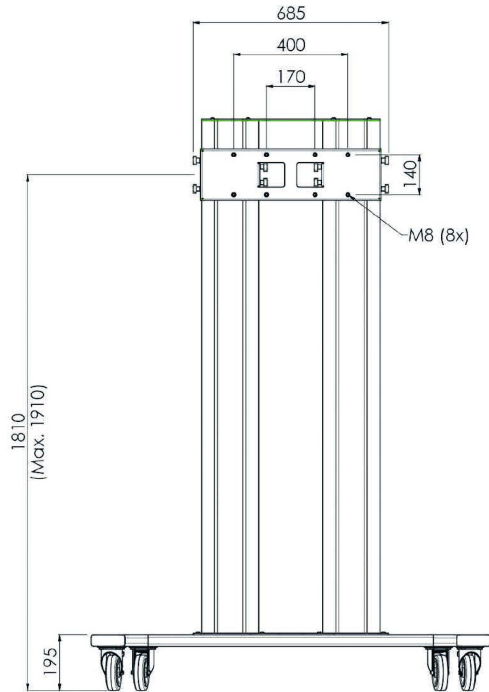

## Chariot pour les Moniteurs Grand Format (LFD) 86-98" de maximum 160 kg

Le MD 062B3800 est un chariot conçu pour les grands écrans tactiles et pour les moniteurs grand format allant jusqu'à 98" et 160 kg. Le MD 062B3800 peut être utilisé pour des moniteurs en mode portrait ou paysage. Réglage manuel de la hauteur et support non inclus. Fonctionne avec le support [MD\\_052B2010](#) pour paysage et le support [MD\\_052B2040](#) pour portrait.

Adapté au [ProLite LH9852UHS-B1](#) 98".

### 01 LES SPÉCIFICATIONS

Couleur	argenté
Type	Chariot
Nombre d'écrans	1
Taille d'écran	86" - 98"
Max poids	160kg / moniteur

## 02 DIMENSIONS / POIDS

Dimensions produit L x H x P 1400 x 2009 x 801mm

Poids (sans boîte) 68kg

*Toutes les marques nommées sur ce site sont des marques déposées. iiyama ne pourra être tenu responsable d'éventuelles erreurs ou omissions contenues sur ce site. Tous les écrans LCD iiyama sont conformes à la norme ISO-9241-307:2008 pour ce qui concerne les défauts de pixel.*