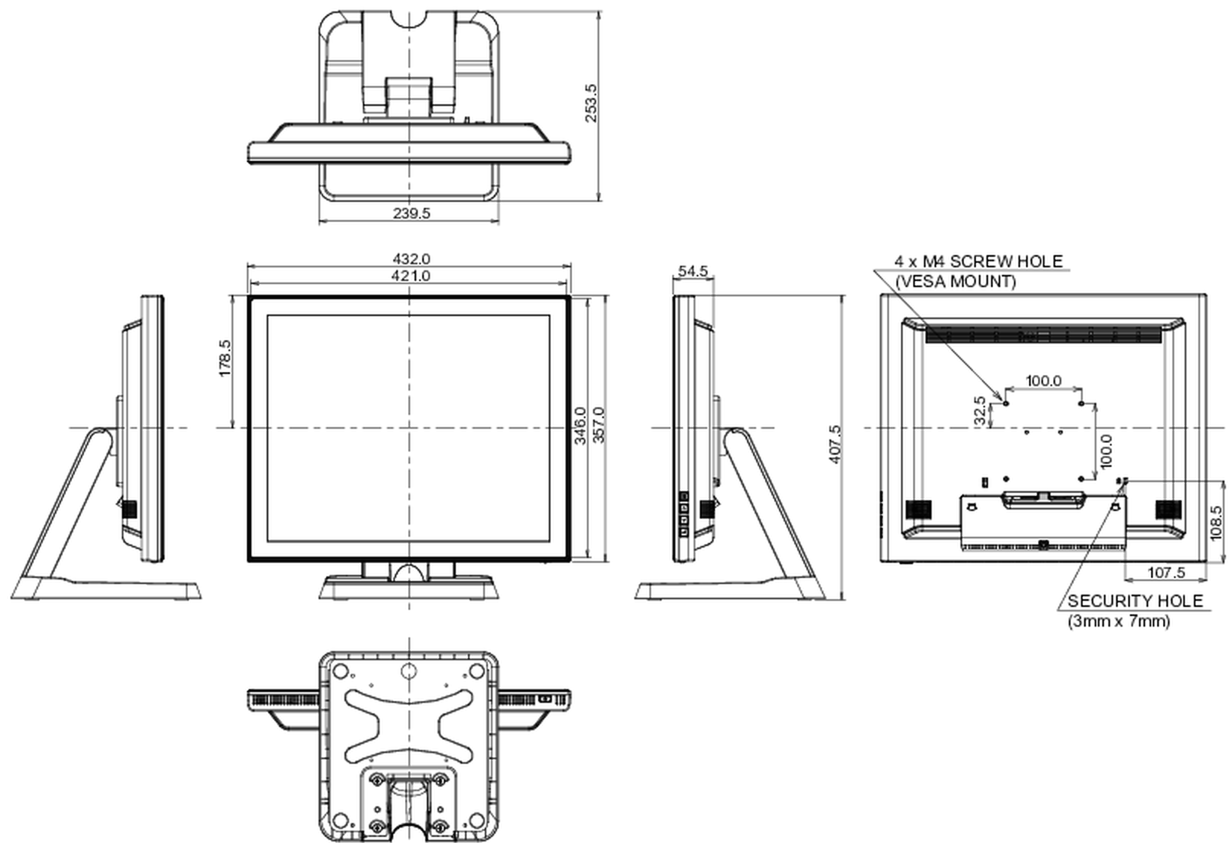

Размер продукта Ш x В x Г 432 x 391 x 219мм

Вес (без упаковки) 6.9кг

EAN код 4948570116126

Все товарные знаки и торговые марки являются собственностью их владельцев и они защищены. Ошибки и изменения допускаются. Спецификации могут быть изменены без уведомления. Все LCD мониторы соответствуют стандарту ISO-9241-307:2008 по политике битых пикселей.