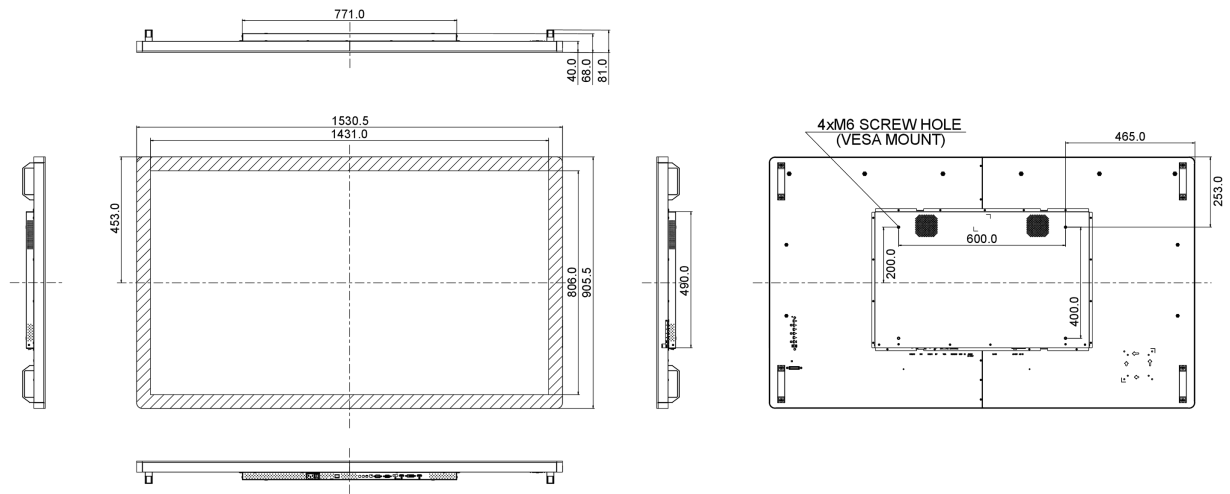

## 10 РАЗМЕР / ВЕС

Размер продукта Ш x В x Г	1530.5 x 905.5 x 68.0мм
Размер коробки Ш x В x Г	1670 x 1020 x 310мм
Вес (без упаковки)	59.8кг

Все товарные знаки и торговые марки являются собственностью их владельцев и они защищены. Ошибки и изменения допускаются. Спецификации могут быть изменены без уведомления. Все LCD мониторы соответствуют стандарту ISO-9241-307:2008 по политике битых пикселей.