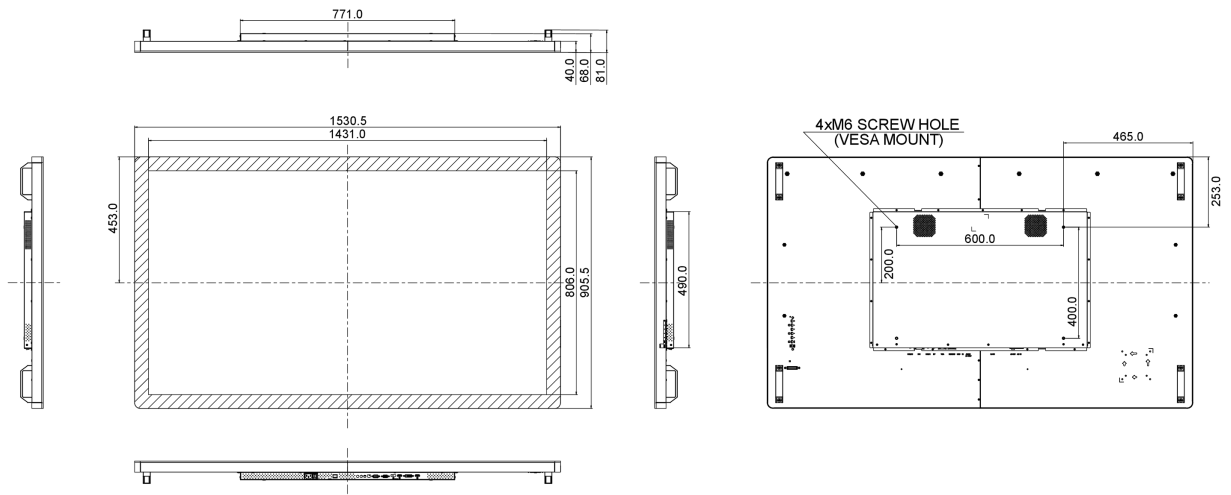

09 ODRŽIVOST

Propisi	CB, CE, TÜV-Bauart, RoHS podrška, ErP, WEEE, CU, cULus, REACH
REACH SVHC	iznad 0.1%: Olova

10 DIMENZIJE / TEŽINA

Dimenzije proizvoda Š x V x D	1530.5 x 905.5 x 68.0mm
Dimenzije kutije Š x V x D	1670 x 1020 x 310mm
Težina (bez kutije)	59.8kg
EAN kod	4948570115815