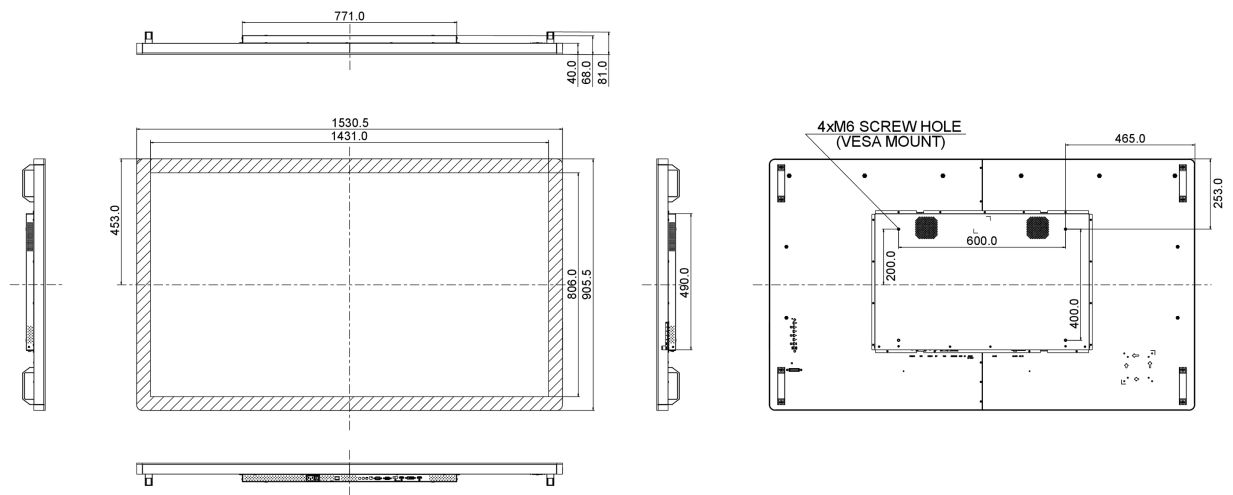

10 AFMETINGEN / GEWICHT

Product afmetingen B x H x D	1530.5 x 905.5 x 68.0mm
Doos afmetingen B x H x D	1670 x 1020 x 310mm
Gewicht (zonder doos)	59.8kg
EAN code	4948570115815

Alle handelsmerken zijn geregistreerd. Gegevens onder voorbehoud van zetfouten. Specificaties kunnen vooraf en zonder opgave van reden gewijzigd worden. Alle LCD-panels vallen onder ISO-9241-307:2008 inzake pixelfouten.