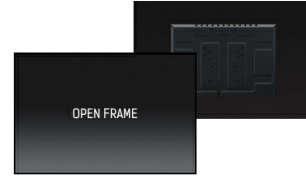

Open frame

Встраиваемые (open frame) мониторы являются идеальным решением для производителей киосков и розничной торговли.