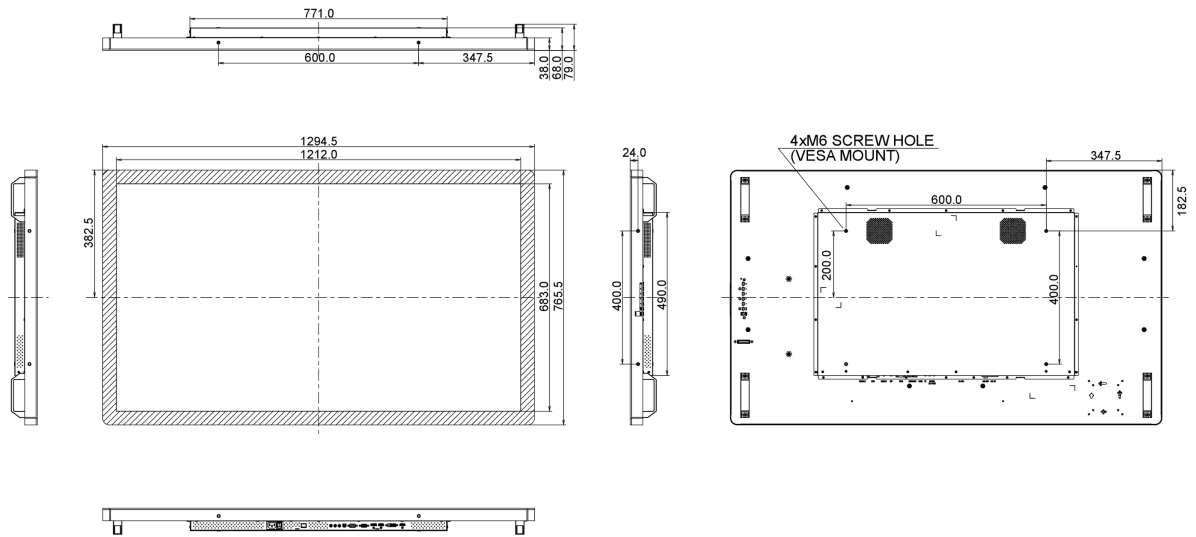

10 РАЗМЕР / ВЕС

Размер продукта Ш x В x Г	1294.5 x 765.5 x 68мм
Размер коробки Ш x В x Г	1400 x 930 x 245мм
Вес (без упаковки)	41кг
EAN код	4948570116287

Все товарные знаки и торговые марки являются собственностью их владельцев и они защищены. Ошибки и изменения допускаются. Спецификации могут быть изменены без уведомления. Все LCD мониторы соответствуют стандарту ISO-9241-307:2008 по политике битых пикселей.