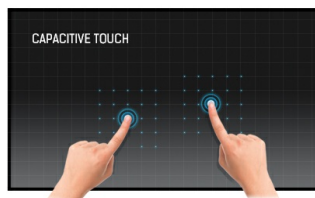

## 55" 12pt otvorenog okvira PCAP touch screen monitor sa staklom od ivice do ivice

Displej TF5538UHSC otvorenog okvira i 4K UHD (3840x2160) rezolucije idealno je rešenje za interaktivni prikaz u obrazovanju, za POS/POI kioske, interaktivni digitalni potpis i komunikaciju u trgovini. Tehnologija dodira Projective Capacitive (PCAP) sa 12 dodirnih tačaka osigurava besprekoran i precizan odgovor na dodir. Uredjaj ima metalno kućište, testirano po ISO 60950-1, otporno na ogrebotine, staklom od ivice do ivice i IPS panelom; ovaj se ekran može koristiti u orijentaciji pejzaž ili portret u najzahtevnijim okruženjima za maksimalnu fleksibilnost i pristupačnost. Može se koristiti i kao samostalno rešenje montirano na zid ili ugradjeno u sto ili kiosk zahvaljujući otvorima za ugradnju.

### Touch tehnologija - Kapacitivna

Ova tehnologija koristi senzornu mrežu mikro finih žica integriranih u staklo koje pokriva ekran. Dodir se prepoznaje jer se električne karakteristike mreže senzora menjaju kada se ljudski prst stavi na staklo. Zahvaljujući prekrivanju staklom ova je tehnologija vrlo izdržljiva, a funkcija dodira ostaje netaknuta čak i ako se staklo ogrebe. Nudi savršene performanse slike i radiće sa ljudskim prstom (takođe i u rukavicama od lateksa) i olovkom.

### LFD otvorenog okvira

Monitori sa otvorenim okvirom imaju posebne otvore za pričvršćivanje na svim stranama monitora koje se mogu koristiti za ugradnju. Open Frame monitori idealno su rešenje za integratore kioska i reklamiranje u radnjama.