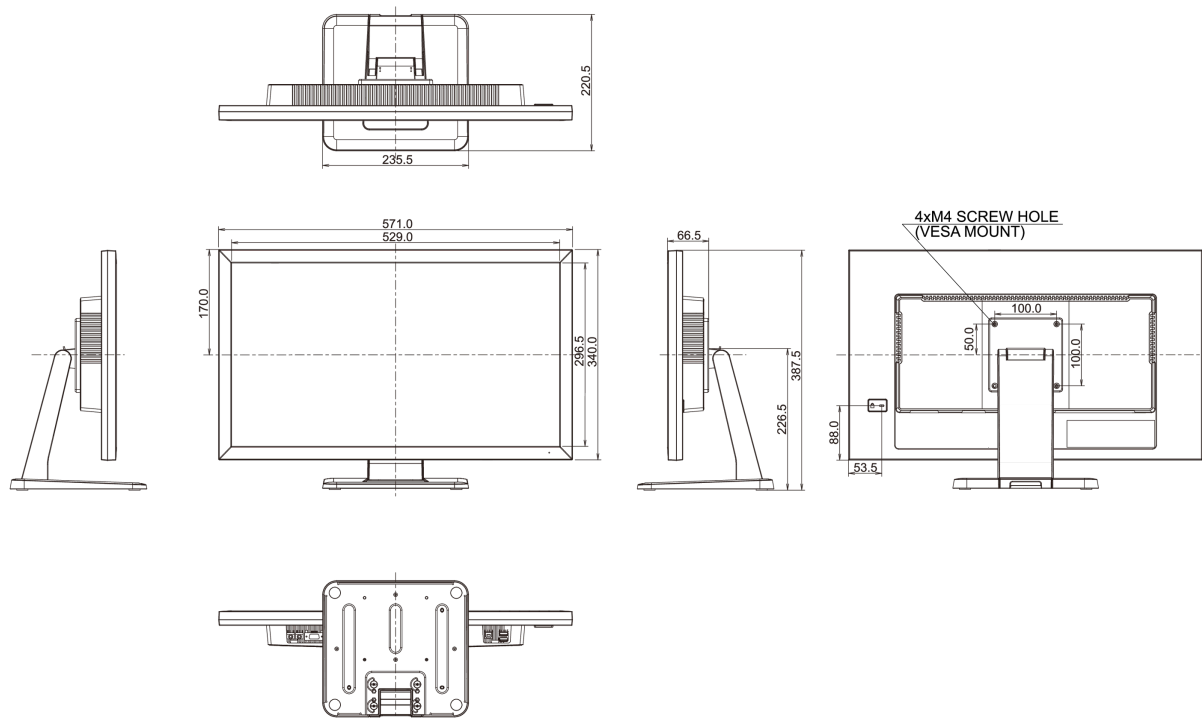

10 РАЗМЕР / ВЕС

Размер продукта Ш x В x Г	571 x 387.5 x 220.5мм
Вес (без упаковки)	6кг
EAN код	4948570116508

Все товарные знаки и торговые марки являются собственностью их владельцев и они защищены. Ошибки и изменения допускаются. Спецификации могут быть изменены без уведомления. Все LCD мониторы соответствуют стандарту ISO-9241-307:2008 по политике битых пикселей.