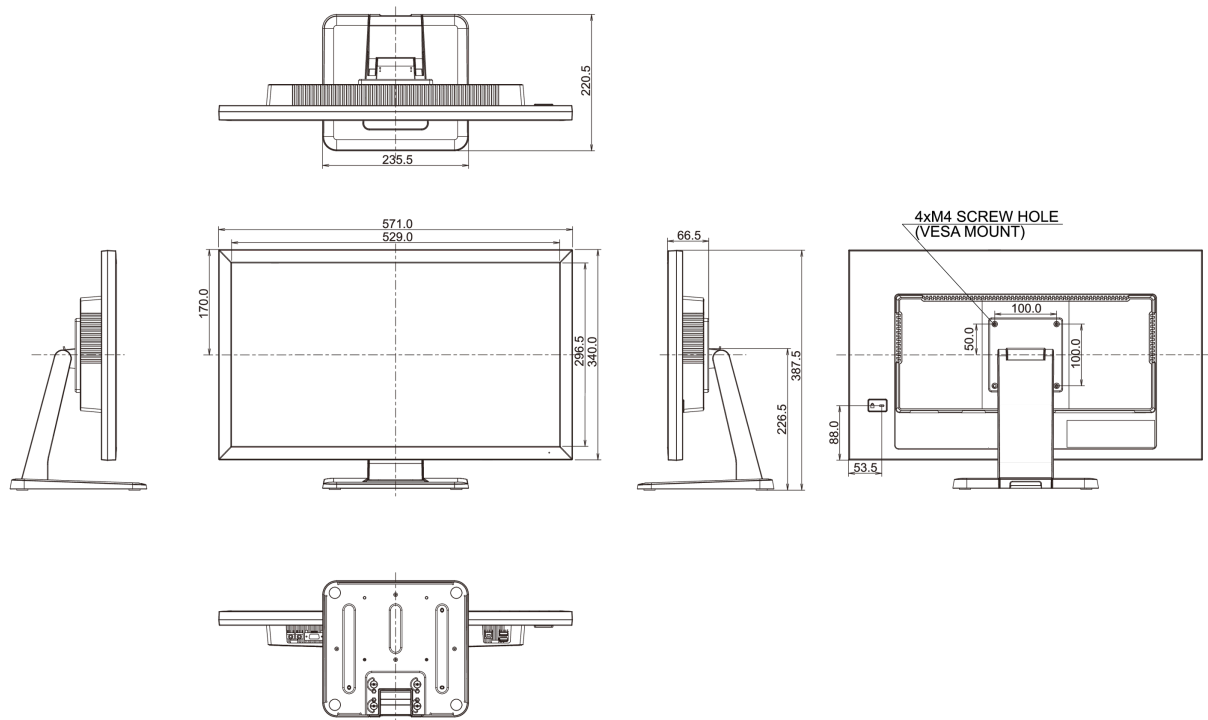

Richtlijnen

CB, CE, TÜV-Bauart, EAC, RoHS support, ErP, WEEE, REACH

Energie efficiëntie klasse (Regulation (EU) 2017/1369)

E

REACH SVHC

boven 0,1%: lood, loodmonoxide, boorzuur

10 AFMETINGEN / GEWICHT

Product afmetingen B x H x D

571 x 387.5 x 220.5mm

Gewicht (zonder doos)

6kg

EAN code

4948570116508

Alle handelsmerken zijn geregistreerd. Gegevens onder voorbehoud van zetfouten. Specificaties kunnen vooraf en zonder opgave van reden gewijzigd worden. Alle LCD-panels vallen onder ISO-9241-307:2008 inzake pixelfouten.