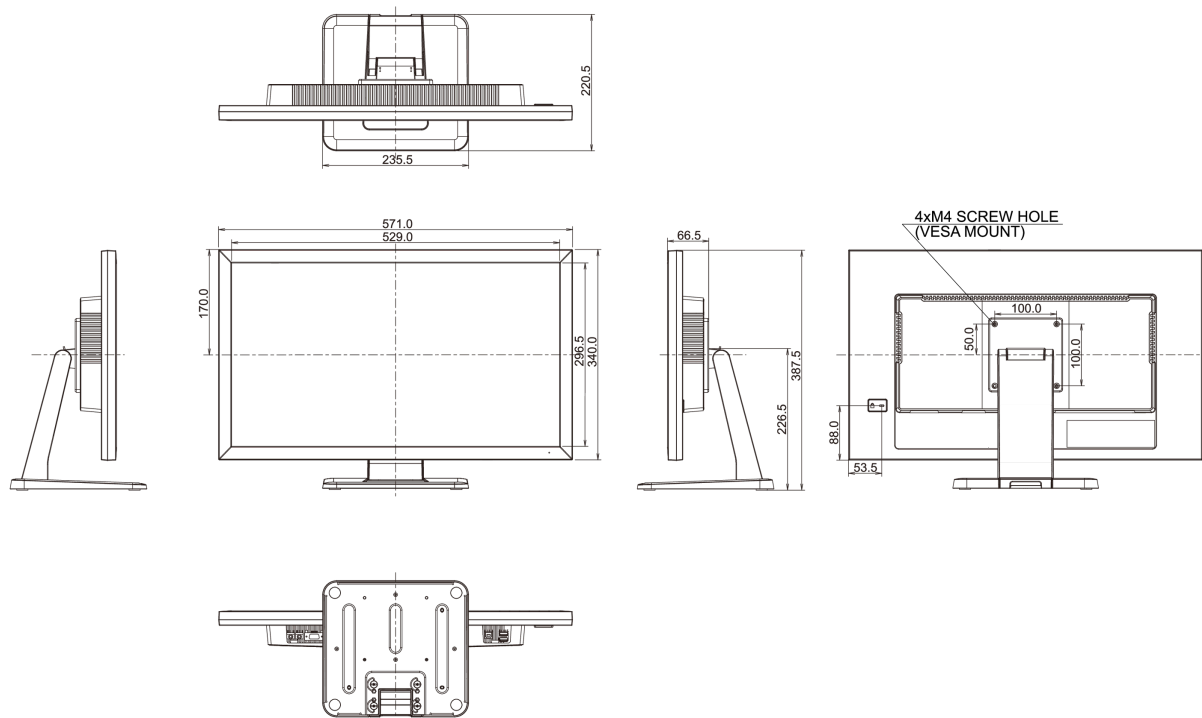

10 ROZMĚRY / HMOTNOST

Rozměry výrobku Š x V x D	571 x 387.5 x 220.5mm
Váha (bez balení)	6kg
EAN code	4948570116508

Všechny ochranné známky jsou registrovány a chráněny. Vyhrazené právo na změny. Veškeré ploché panely LCD splňují normu ISO-9241-307:2008 v oblasti počtu vadných pixelů.