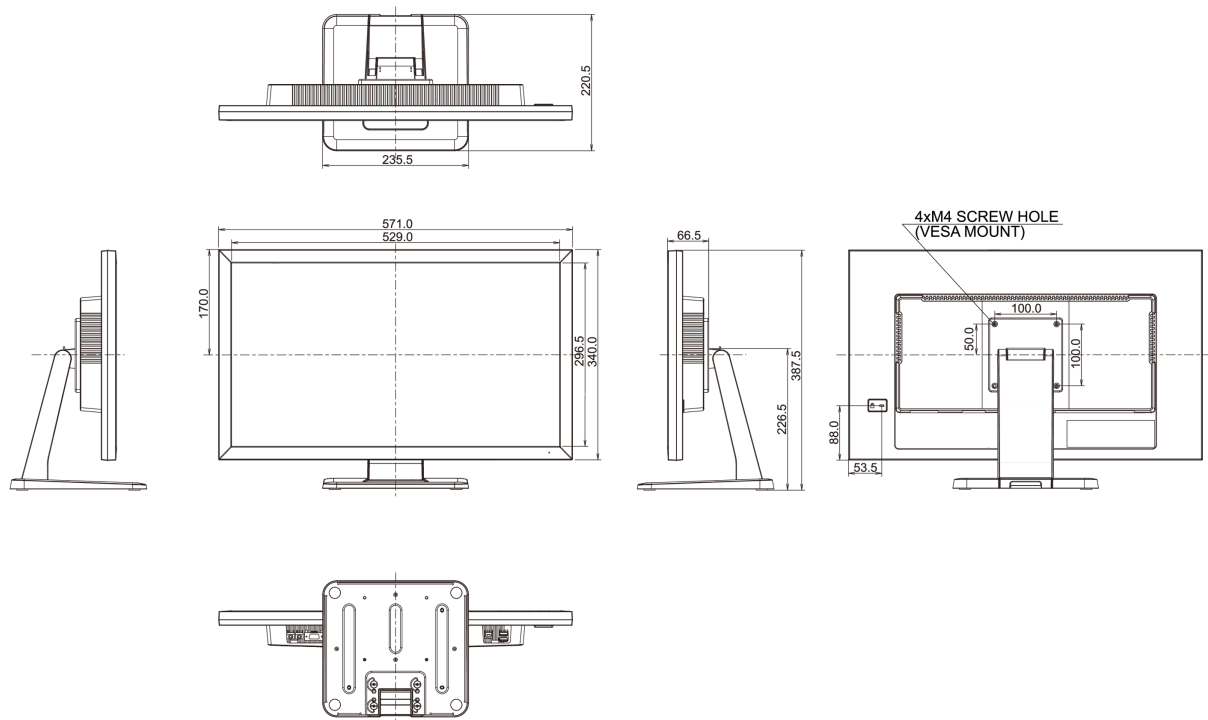

Richtlijnen

CB, CE, TÜV-Bauart, EAC, RoHS support, ErP, WEEE, REACH

Energie efficiëntie klasse (Regulation (EU) 2017/1369)

E

REACH SVHC

boven 0,1%: lood, loodmonoxide, boorzuur

10 AFMETINGEN / GEWICHT

Product afmetingen B x H x D

571 x 387.5 x 220.5mm

Gewicht (zonder doos)

6kg

EAN code

4948570116508

Alle handelsmerken zijn geregistreerd. Gegevens onder voorbehoud van zetfouten. Specificaties kunnen vooraf en zonder opgave van reden gewijzigd worden. Alle LCD-panelen vallen onder ISO-9241-307:2008 inzake pixelfouten.