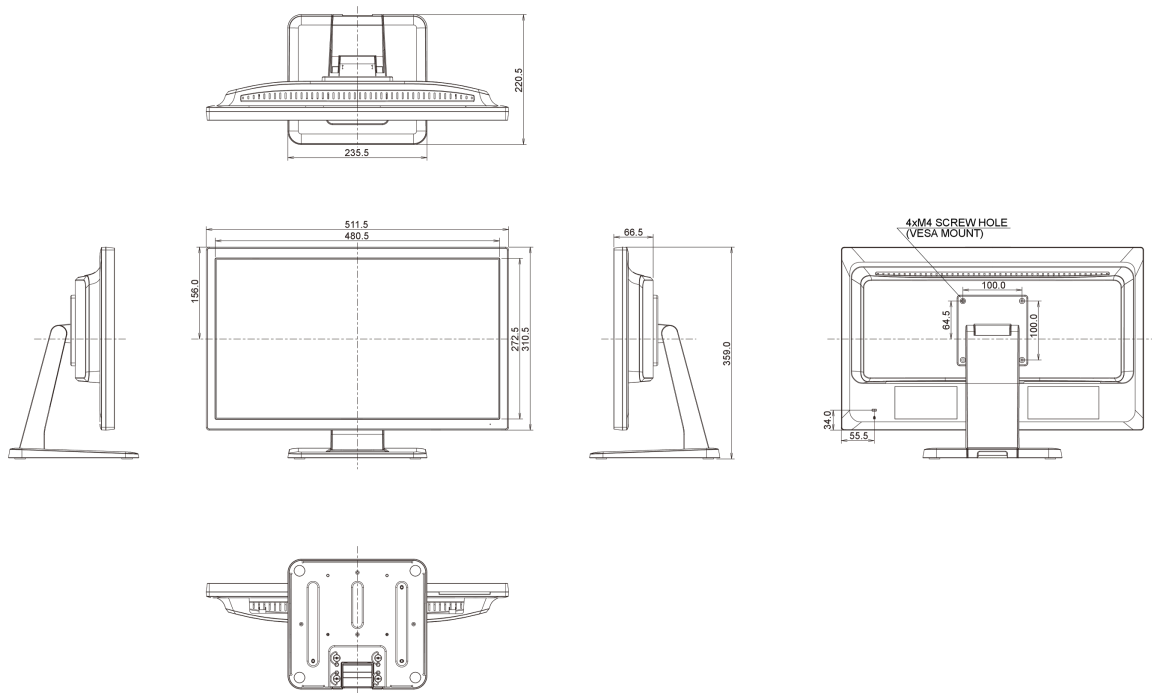

Alle handelsmerken zijn geregistreerd. Gegevens onder voorbehoud van zetfouten. Specificaties kunnen vooraf en zonder opgave van reden gewijzigd worden. Alle LCD-panels vallen onder ISO-9241-307:2008 inzake pixelfouten.

© IIYAMA CORPORATION. ALL RIGHTS RESERVED