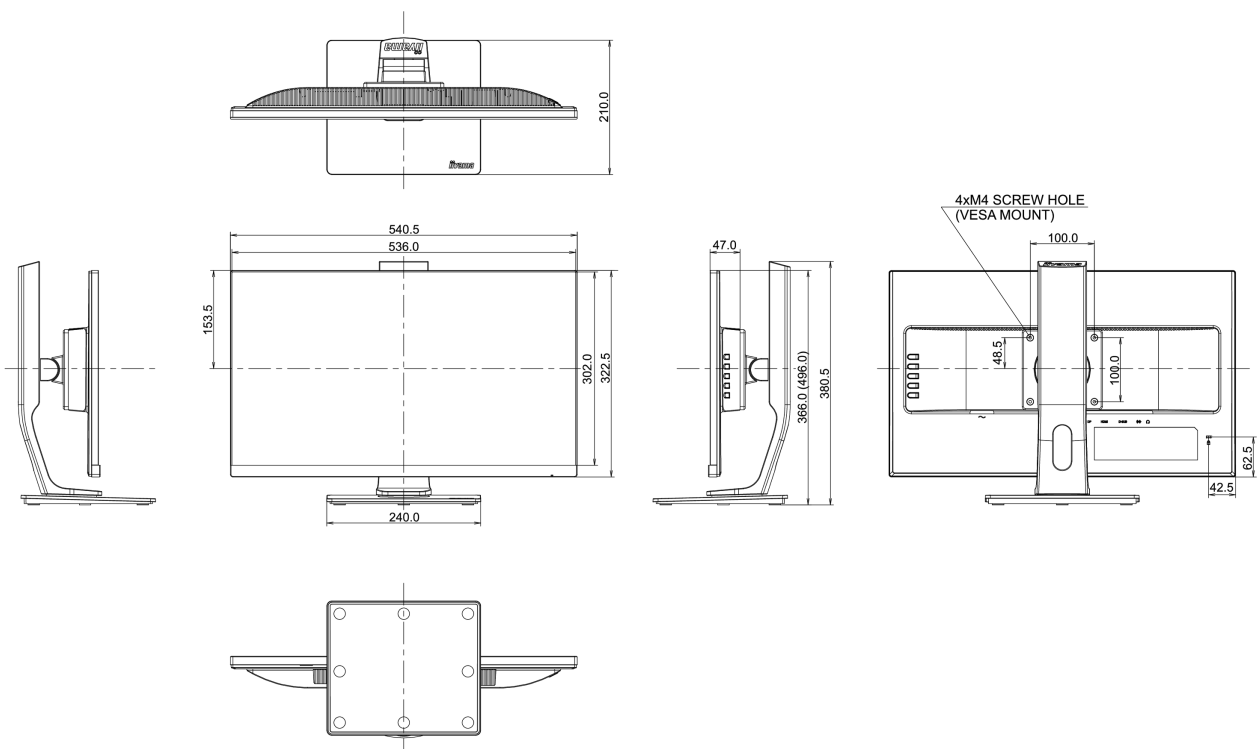

Kabels

Stroom, HDMI

Overige

Quick guide handleiding, veiligheidsinstructies

06 POWER-MANAGEMENT

Voeding

intern

Stroomvoorziening

AC 100 - 240V, 50/60Hz

Energieverbruik

18.9W typisch, 0.43W stand by, 0.39W uit modus

07 DUURZAAMHEID

Richtlijnen

CE, TÜV-Bauart, EAC, VCCI-B, PSE, RoHS support, ErP, WEEE, EPEAT, REACH, ENERGY STAR®* (*Dit model voldoet alleen aan de oude ENERGY STAR®-criteria.)

Energie efficiëntie klasse (Regulation (EU) 2017/1369)

F

EPEAT Silver

EPEAT (Electronic Environmental Assessment Tool) is een uitgebreide milieuclassificatie voor consumenten om in te schatten welke gevolgen een product heeft op het milieu. De silver-certificering betekent dat de monitor voldoet aan alle vereiste criteria plus ten minste 50% van de optionele vereisten. EPEAT silver is geldig in landen waar iiyama het product registreert. Ga naar www.epeat.net voor de registratiestatus in uw land. "

REACH SVHC

meer dan 0.1%: Lood

08 AFMETINGEN / GEWICHT

Product afmetingen B x H x D

540.5 x 366 (496) x 210mm

Gewicht (zonder doos)

5.4kg

EAN code

4948570116485