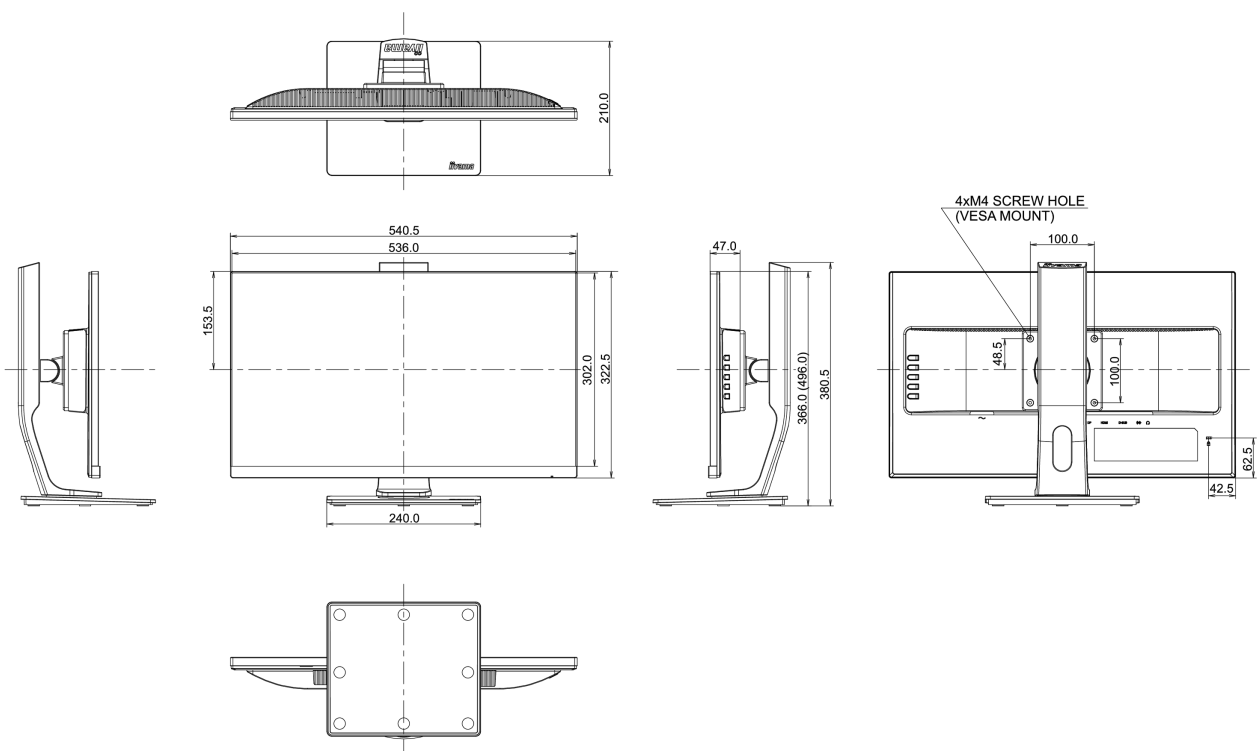

Cavo

di alimentazione, HDMI

Altro

guida rapida, guida di sicurezza

06 ALIMENTAZIONE

Unità di alimentazione

interno

Alimentazione

AC 100 - 240V, 50/60Hz

Consumo energia

18.9W tipico, 0.43W stand by, 0.39W spento

07 SOSTENIBILITA'

Norme

CE, TÜV-Bauart, EAC, VCCI-B, PSE, RoHS support, ErP, WEEE, EPEAT, REACH, ENERGY STAR®* (*Questo modello rispetta solo i vecchi criteri ENERGY STAR®.)

Classe efficienza energetica (Regulation (EU) 2017/1369)

F

EPEAT Silver

EPEAT è una completa valutazione ambientale che consente di identificare i computer più ecologici e altre apparecchiature elettroniche. La certificazione Silver significa che il monitor è conforme a tutti i criteri richiesti e almeno il 50% dei requisiti facoltativi. EPEAT Silver è valida nei paesi in cui iiyama ha registrato i prodotti. Visitare www.epeat.net per lo stato di registrazione nel vostro paese.

REACH SVHC

sopra 0.1%: Piombo

08 DIMENSIONI / PESO

Prodotti dimensioni L x H x P

540.5 x 366 (496) x 210mm

Peso (netto)

5.4kg

EAN code

4948570116485