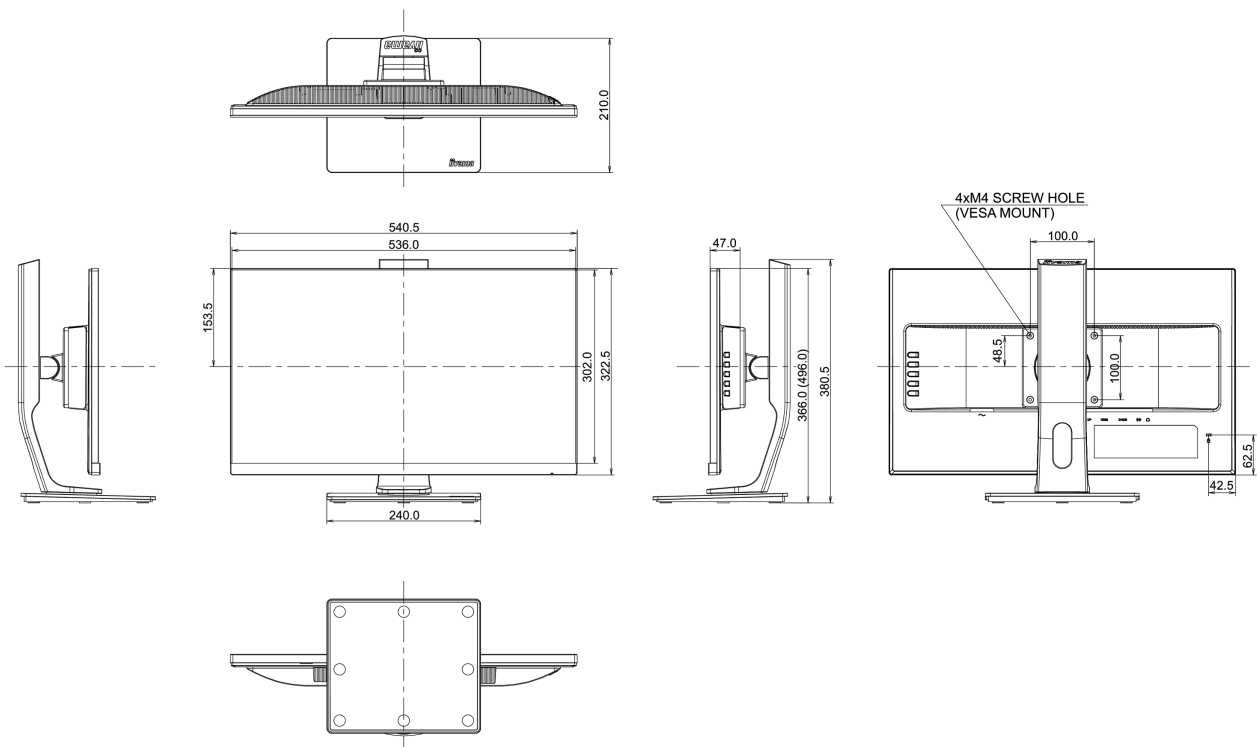

REACH SVHC

au dessus de 0.1% de plomb

08 DIMENSIONS / POIDS**Dimensions produit L x H x P**

540.5 x 366 (496) x 210mm

Poids (sans boîte)

5.4kg

Code EAN

4948570116485