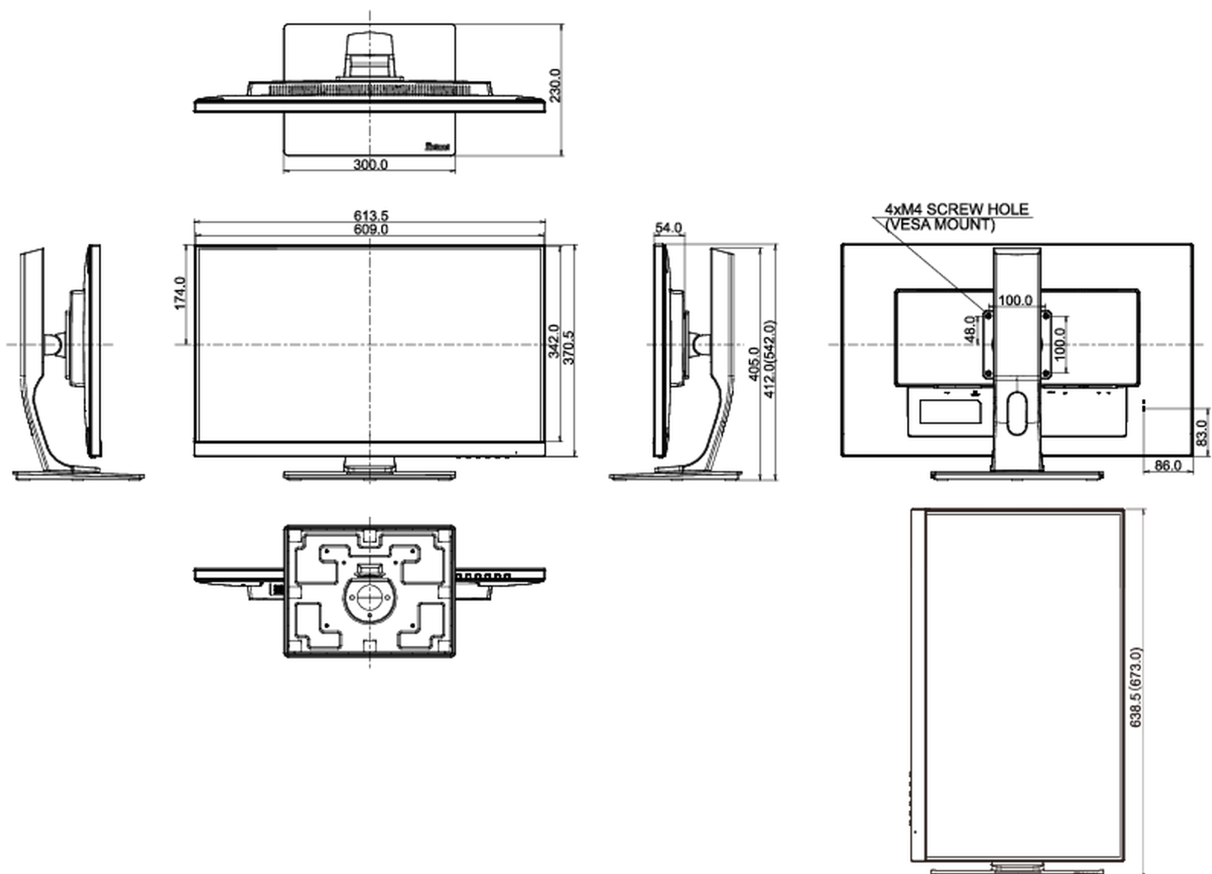

## 08 РАЗМЕР / BEC

Размер продукта Ш x В x Г

613.5 x 412 (542) x 230мм

Вес (без упаковки)

7.4кг

EAN код

4948570116409

*Все товарные знаки и торговые марки являются собственностью их владельцев и они защищены. Ошибки и изменения допускаются. Спецификации могут быть изменены без уведомления. Все LCD мониторы соответствуют стандарту ISO-9241-307:2008 по политике битых пикселей.*