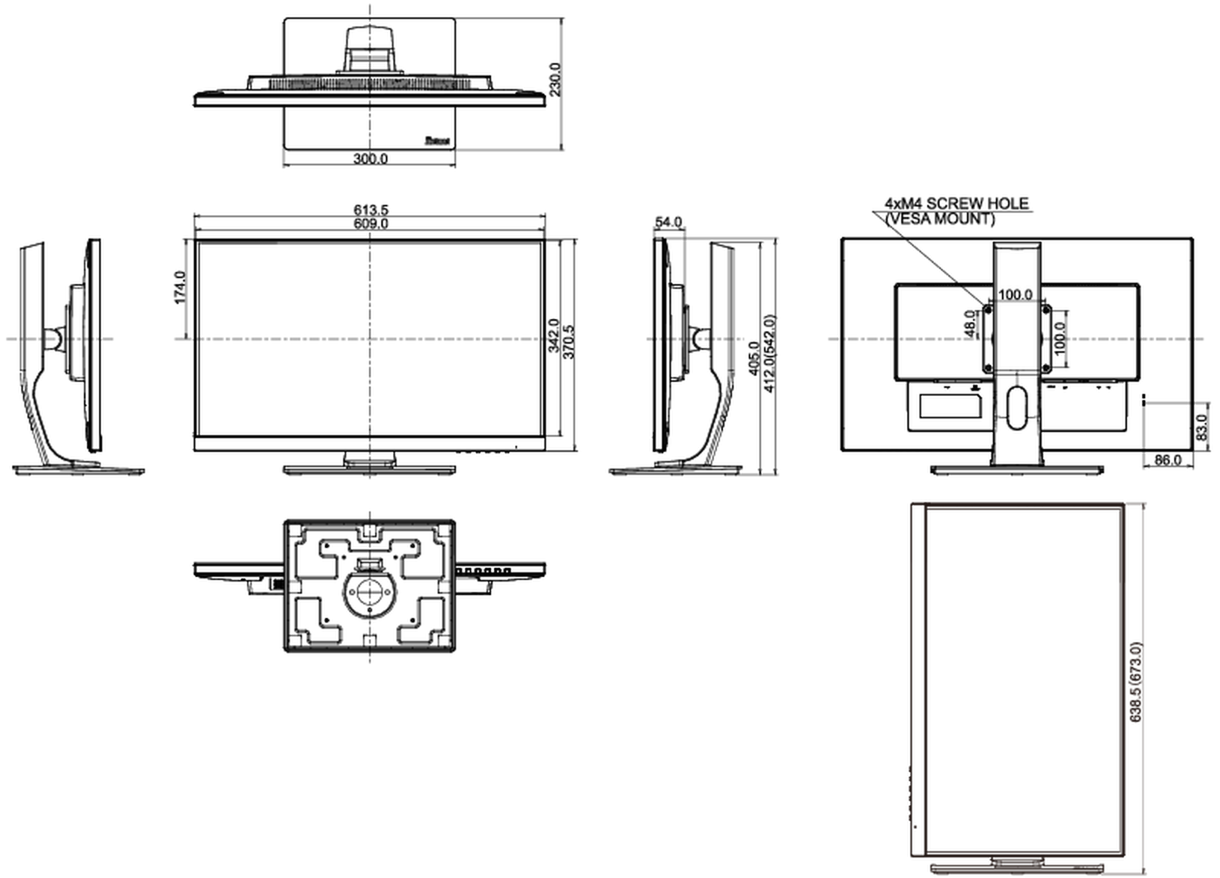

04 MEKANİK

Yükseklik ayarı	130mm
Döndürme (PIVOT işlevi)	90°
Döner stand	90°; 45 ° sol; 45° sağ
Eğim açısı	22° yukarı; 5° aşağı

05 PAKET İÇERİĞİNDEKİ AKSESUARLAR

Kablolar	güç (1.5m), USB (1.5m), HDMI (1.5m)
----------	-------------------------------------

08 ÖLÇÜLER / AĞIRLIK

Ürün boyutları G x Y x D

613.5 x 412 (542) x 230mm

Ağırlık (kutu hariç)

7.4kg

EAN kodu

4948570116409

All trademarks and registered trademarks acknowledged. E & O E. Specification subject to change without notice. All LCD's comply with ISO-9241-307:2008 in connection with pixel defects.