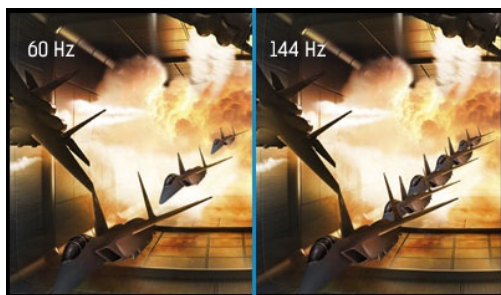

### Red Eagle – pridružite se ekipi profesionalaca

Bez obzira da li Vam je cilj da postanete profi gejmer ili to već jeste, 27" G-MASTER GB2760HSU poznat i kao Red Eagle je ono što Vam omogućava da oslobodite svoj puni igrački potencijal. FreeSync tehnologijom, frekvencijom osvežavanja od 144 Hz i odgovorom od 1ms, omogućava Vam da brzo reagujete i zaboravite na efekte ghostinga i razmazivanja slike po ekranu. Mogućnost podešavanja osvetljenosti ekrana pomoću Black Tuner opcije pruža bolju preglednost u osenčenim delovima ekrana. Ništa neće odvratiti Vašu pažnju tokom igre. U sklopu monitora nalaze se dva ulaza (HDMI, DisplayPort), zvučnici, priključak za slušalice i 2.0 USB čvorište. Bez obzira koji Vam je draži: RTS, FPS, MOBA i MMO - sa Red Eagle-om na Vašem stolu Vi ste na vrhu lanca ishrane u gejmerskoj zajednici.

AMD FreeSync™ tehnologija označava kraj igranju sa iseckanim frejmovima i donosi tačne gejmove bez artefakta pri gotovo bilo kom frejmejtu.