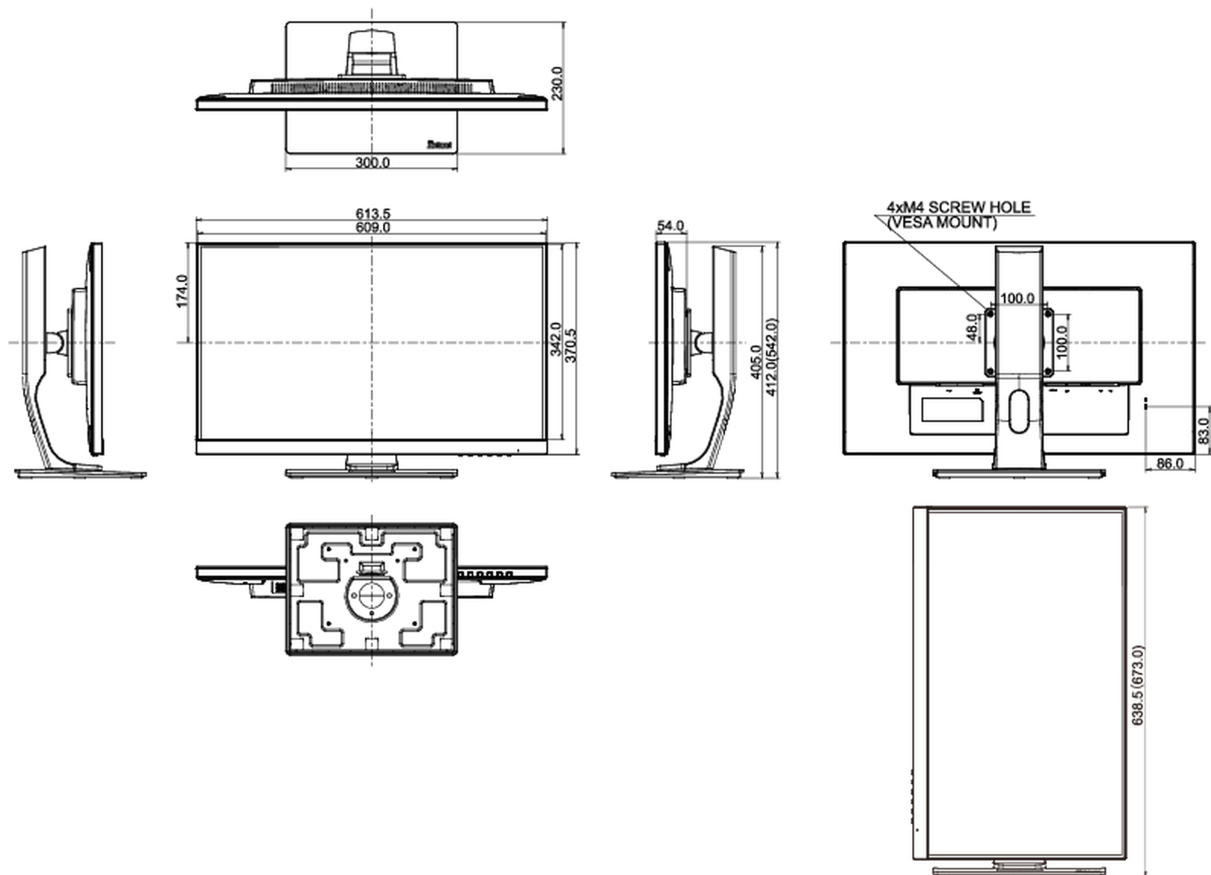

04 MECHANICZNE

| | |
|-------------------------|--|
| Zakres regulacji | wysokość, pivot (rotacja), obrót, pochył |
| Regulacja wysokości | 130mm |
| Rotacja (funkcja PIVOT) | 90° |
| Obrót stopy | 90°; 45° w lewo; 45° w prawo |
| Kąt pochylecia | 22° w górę; 5° w dół |
| Standard VESA | 100 x 100mm |

08 WYMIARY / WAGA

| | |
|-------------------------------------|---------------------------|
| Wymiary produktu szer. x wys. x gł. | 613.5 x 412 (542) x 230mm |
| Waga (bez pudła) | 7.4kg |
| Kod EAN | 4948570116409 |