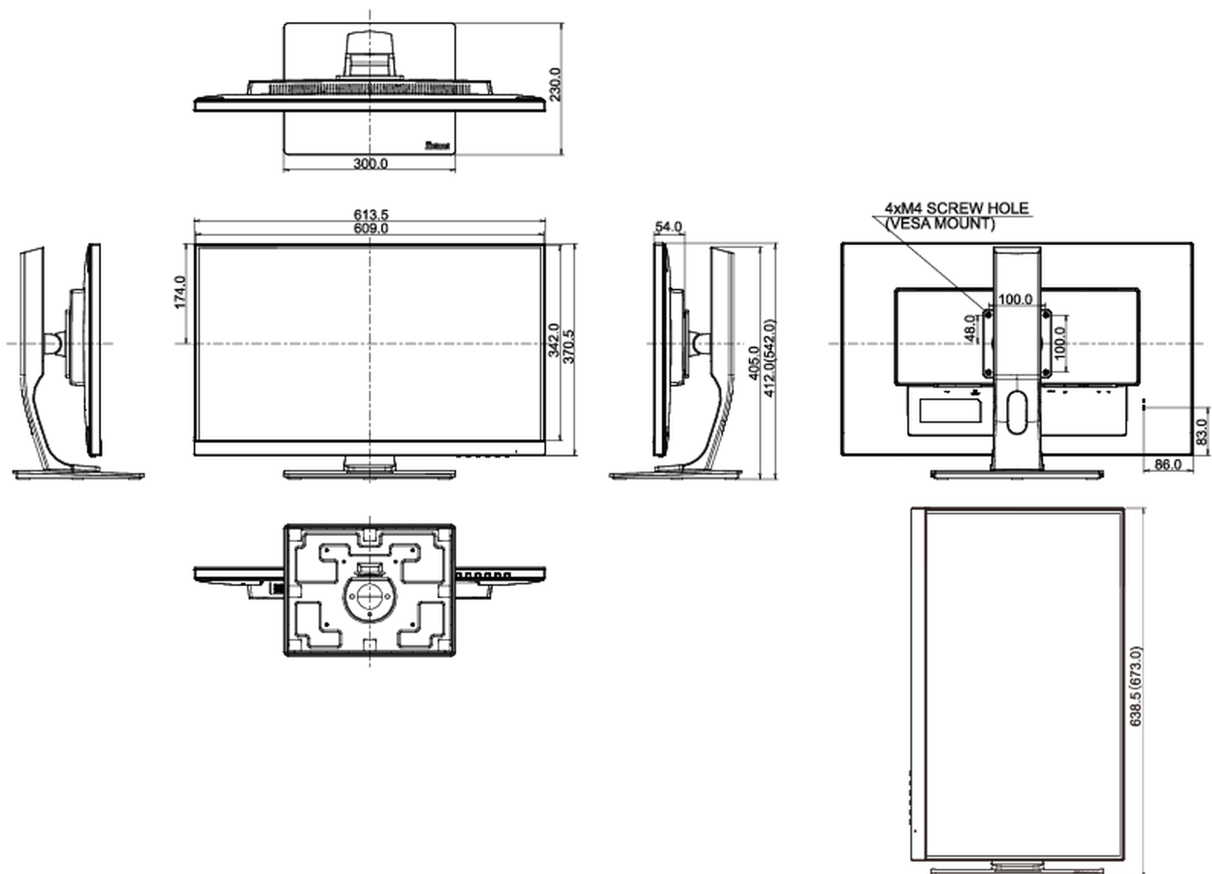

04 MECHANISME

Positieaanpassingen	hoogte, pivot (rotatie), draaien, kantelen
Hoogte-instelling	130mm
Rotatie	90°
Draaibare voet	90°; 45 ° links; 45° rechts
Kantelhoek	22° omhoog; 5° omlaag
VESA montage	100 x 100mm

REACH SVHC meer dan 0.1%: Lood

08 AFMETINGEN / GEWICHT

Product afmetingen B x H x D	613.5 x 412 (542) x 230mm
Gewicht (zonder doos)	7.4kg
EAN code	4948570116409

Alle handelsmerken zijn geregistreerd. Gegevens onder voorbehoud van zetfouten. Specificaties kunnen vooraf en zonder opgaa van reden gewijzigd worden. Alle LCD-panels vallen onder ISO-9241-307:2008 inzake pixelfouten.