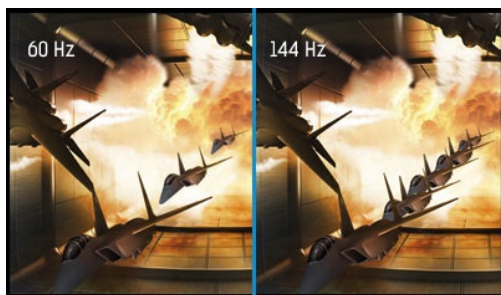

Red Eagle - Join the Pro squad

Of je nu een pro-gamer bent of niet, met de 27 inch Red Eagle G-MASTER GB2760HSU kan jij jouw gaming skills naar een nieuw niveau brengen. De Red Eagle is uitgerust met FreeSync technologie, 144hz refresh rate en een super snelle 1ms reactietijd voor bliksemsnelle beslissingen zonder ghosting of vegen in beeld. Met de Black Tuner functie heb je de mogelijkheid de helderheid van de donkere gebieden op het scherm aan te passen, waardoor je ongekennde beeldkwaliteit ervaart. Niets ontsnapt nog aan jouw aandacht! De Red Eagle wordt standaard geleverd met twee ingangpoorten (HDMI en DisplayPort), luidsprekers, hoofdtelefoonaansluiting en een 2.0 USB hub. Het maakt niet uit welke games jij speelt: RTS, FPS, MMO of MOBA – met de Red Eagle op jouw bureau sta jij aan de top van de gamemarkten.

144Hz

FreeSync™ Technology

Het ingebouwde paneel kan 144 beelden per seconde weergeven, in plaats van de standaard 60 beelden. Hierdoor wordt het ervaren effect van motion blur aanzienlijk verminderd. De snelle bewegingen ogen soepeler, wat het meest opvalt tijdens het gamen, met name first person shooters.

AMD FreeSync™ ondersteuning zorgt voor een vloeiend beeld zonder afgebroken frames en storende artefacten veroorzaakt door lagere framerate's.

01 PANEEL EIGENSCHAPPEN

Beelddiagonaal	27", 68.6cm
Paneel	TN LED, matte finish
Resolutie	1920 x 1080 @144Hz (2.1 megapixel Full HD)
Beeldverhouding	16:9
Paneel helderheid	400 cd/m ²
Statisch contrast	1000:1
Advanced contrast	80M:1
Reactietijd (GTG)	1ms
Inkijkhoek	horizontaal/verticaal: 170°/160°, rechts/links: 85°/85°, naar boven/onderen: 80°/80°
Kleurondersteuning	16.7mln (sRGB: 99%; NTSC: 72%)
Horizontale frequentie	30 - 167kHz
Zichtbaar formaat	597.6 x 336.15mm, 23.5 x 13.2"
Pixel pitch	0.311mm
Kleur	mat