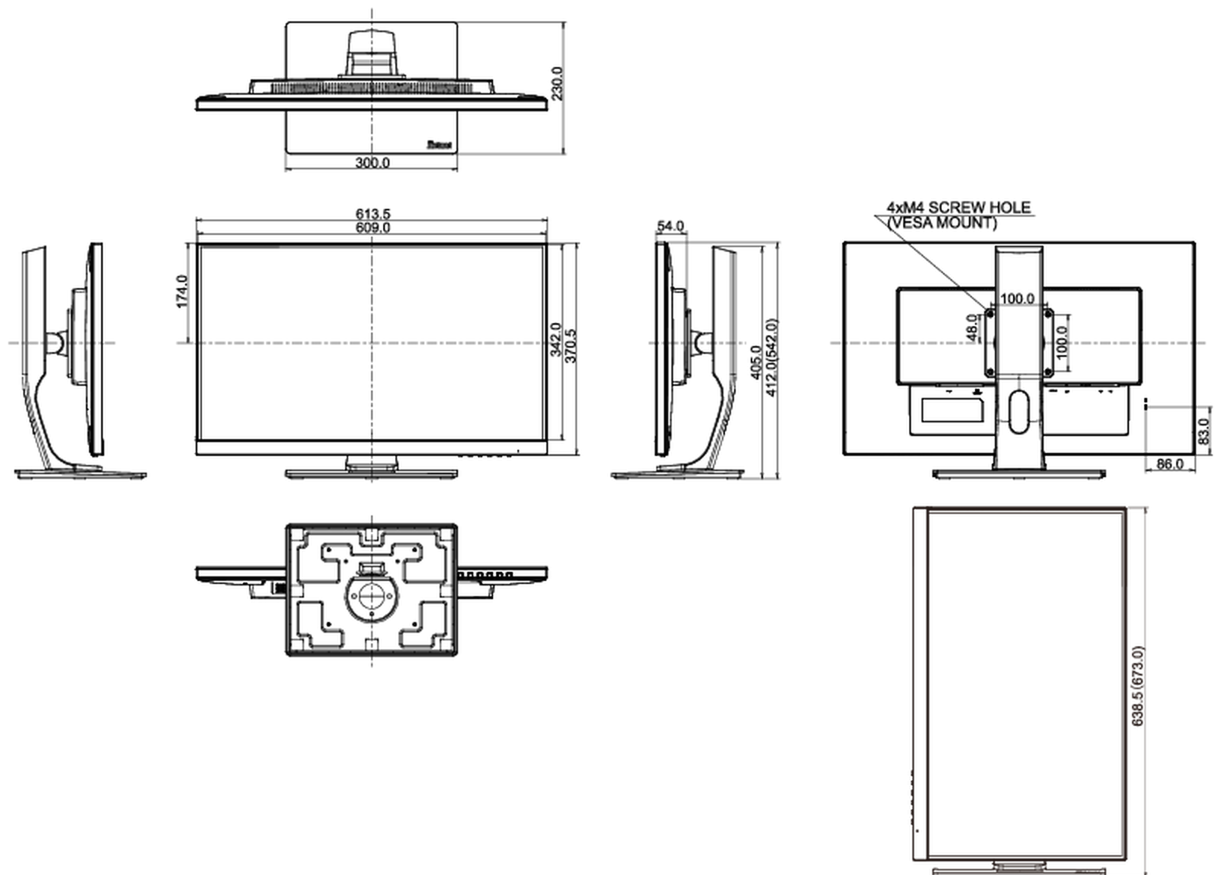

## 04 MECCANICA

Regolazione posizione display	altezza, pivot (rotazione), swivel, tilt
Regolazione altezza	130mm
Rotazione (funzione PIVOT)	90°
Snodo	90°; 45 ° sinistra; 45° destro
Angolo di inclinazione	22° alto; 5° giù
Montaggio VESA	100 x 100mm

## 08 DIMENSIONI / PESO

**Prodotti dimensioni L x H x P** 613.5 x 412 (542) x 230mm

**Peso (netto)** 7.4kg

**EAN code** 4948570116409

*Tutti i marchi e i marchi registrati citati. E & O E. Specifiche soggette a modifiche senza preavviso. Tutti i display LCD è conforme alla norma ISO-9241-307:2008 in connessione con difetti dei pixel.*