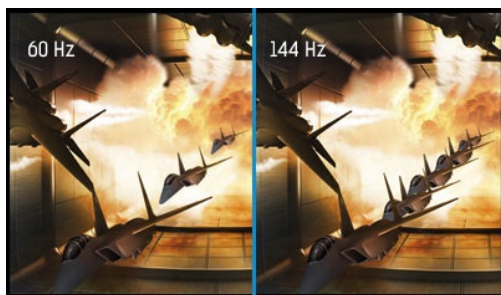

### Red Eagle – Unisciti alla squadra PRO.

Che tu lo sia già o punti a diventare un hardcore gamer, il G-MASTER GB2760HSU 27" noto anche come Red Eagle rappresenta la competitività che ti occorre per poter scatenare tutto il tuo potenziale di gioco. Dotato di tecnologia FreeSync, frequenza di aggiornamento a 144 Hz e un sorprendente tempo di risposta di 1 ms, ti consentirà di prendere decisioni immediate e dimenticarti degli effetti di ghosting e dei problemi di smearing. La capacità di regolare la luminosità e le ombre con la funzionalità Black Tuner garantisce un significativo miglioramento della visualizzazione nelle aree più scure. Non ti sfuggerà più alcun dettaglio. Dispone di due ingressi (HDMI, DisplayPort), altoparlanti, connettore cuffie e un hub USB 2.0. Indipendentemente dal tuo genere preferito: RTS, FPS, MOBA e MMO: con Red Eagle sulla tua scrivania sei il re della community dei gamer.

144Hz

La tecnologia FreeSync™

Una frequenza di aggiornamento e una frequenza di fotogrammi rapide garantiscono una grafica non sfocata, priva di vibrazioni e fluida, con una latenza e un intervallo inferiori, garantendo così un miglior tempo di risposta per i giochi frenetici. È adatta soprattutto per giochi frenetici, come i giochi sparattutto (FPS), i giochi del genere racing, i MOBA e gli sport, dove la frequenza di aggiornamento a 144 hz permette di avere immagini nitide e vive, che esaltano il gioco

## 01 CARATTERISTICHE DISPLAY

Diagonale	27", 68.6cm
Pannello	TN LED, finitura opaca
Risoluzione nativa	1920 x 1080 @144Hz (2.1 megapixel Full HD)
Format	16:9
Luminosità	400 cd/m <sup>2</sup>
Contrasto statico	1000:1
Contrasto avanzato	80M:1
Tempo di risposta (GTG)	1ms
Angolo di visione	orizzontale/verticale: 170°/160°, sinistra/destro 85°/85°, alto/giù: 80°/80°
Supporta colore	16.7mln (sRGB: 99%; NTSC: 72%)
Siincronizzazione orizzontale	30 - 167kHz
Angolo di visione L x H	597.6 x 336.15mm, 23.5 x 13.2"
Pixel pitch	0.311mm
Color	opaca