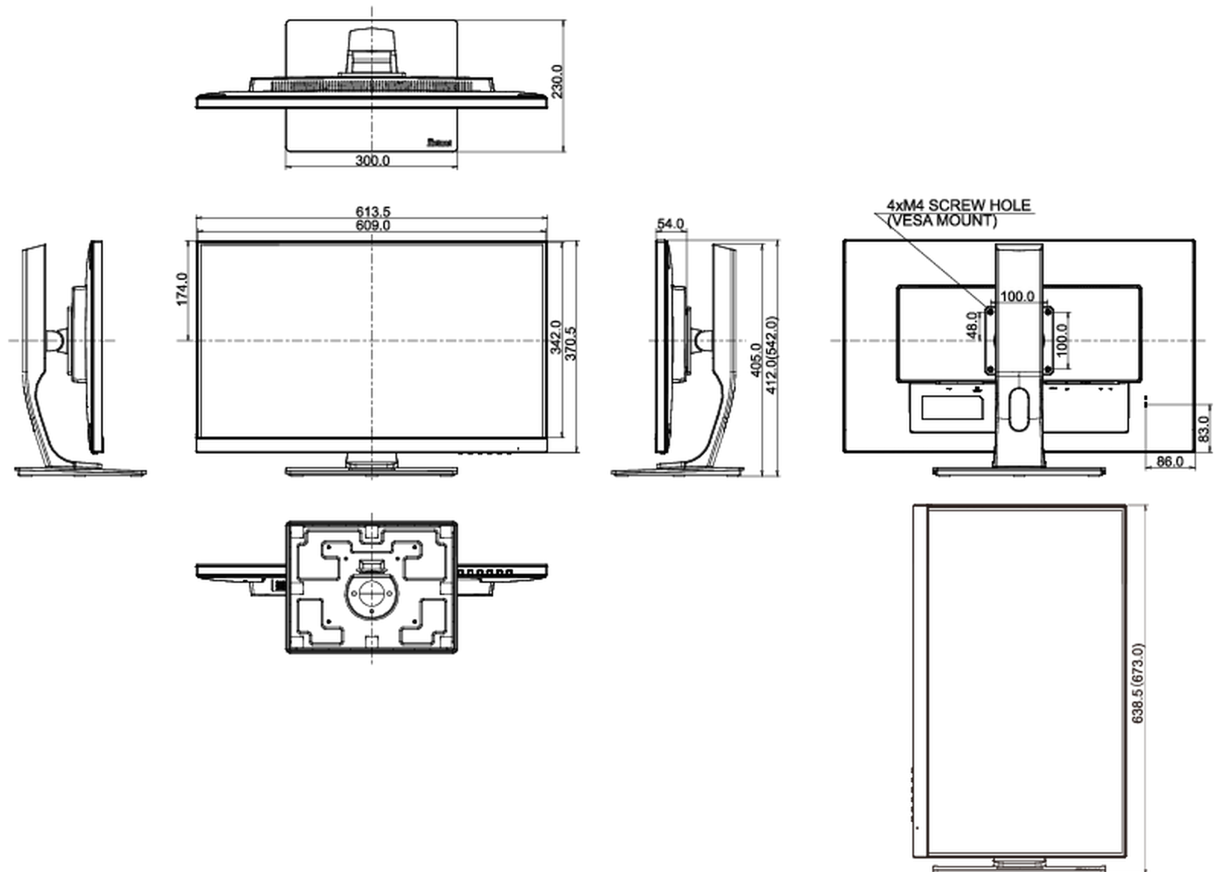

Kábelek

áramellátás (1.5m), USB (1.5m), HDMI (1.5m)

Egyéb

gyors üzembe helyezési útmutató, biztonsági útmutató

06 ENERGIAGAZDÁLKODÁS

Tápegység

belső

Áramellátás

AC 100 - 240V, 50/60Hz

Energiafogyasztás

27.1W jellemző, 0.37W készenlét, 0.32W kikapcsolva

Áramfogyasztás

0.37W készenlét

07 FENNTARTHATÓSÁG

Előírások

CE, TÜV-GS, RoHS támogatás, ErP, WEEE, EPEAT, CU, HATÓTÁVOLSÁG

Energiahatékonysági osztály ((EU) 2017/1369 rendelet)

G

EPEAT Ezüst

Az EPEAT egy átfogó környezetvédelmi besorolás, amely segít a környezetbarátabb számítógépek és egyéb elektronikus berendezések azonosításában. Az ezüst tanúsítás azt jelenti, hogy a monitor teljesíti az összes előírt kritériumot, plusz az opcionális követelmények legalább 50% -át. Az EPEAT Ezüst minősítés olyan országokban érvényes, ahol az iiyama regisztrálja a terméket. Kérjük, látogasson el a www.epeat.net webhelyre, ahol tájékozódhat az Ön országára érvényes regisztráció állapotáról.

REACH SVHC

0,1% felett: Vezet

08 MÉRETEK / SÚLY

Termék méretei Sz x H x M

613.5 x 412 (542) x 230mm

Súly (doboz nélkül)

7.4kg

EAN kód

4948570116409