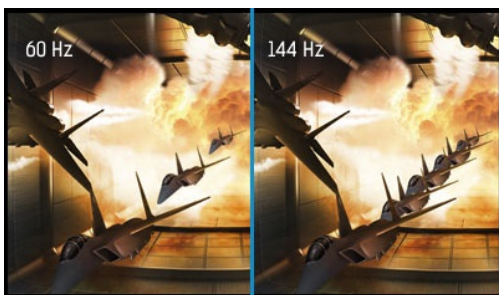

Le Red Eagle – Rejoignez le monde PRO !

Que vous soyez déjà un hyperjoueur ou que vous souhaitiez le devenir, le G-MASTER GB2760HSU 27" connu sous le nom de Red Eagle est l'avantage concurrentiel dont vous avez besoin pour développer entièrement votre potentiel de jeu. Armé de la technologie FreeSync, d'un taux de rafraîchissement de 144Hz et d'un temps de réponse remarquable de 1ms, vous pouvez prendre des décisions en une fraction de seconde et oublier les images fantômes et les effets de rémanence. La fonction Black Turner vous donne la possibilité d'ajuster la luminosité et les tons foncés pour améliorer la visibilité dans les zones sombres. Rien ne vient perturber votre attention. La configuration double entrée (HDMI, DisplayPort), les haut-parleurs, la prise casque et un hub USB 2.0 sont inclus. Peu importe le type de jeu que vous préférez : RTS, FPS, MOBA ou MMO – avec le Red Eagle sur votre au bureau, vous serez au sommet de la chaîne alimentaire des joueurs.

144Hz

Un taux de rafraîchissement rapide garantit des images fluides, des graphismes précis et détaillés, avec une latence minimum, et ce pour tous types de jeux vidéos. Spécialement adapté aux jeux rapides comme les FPS, les courses, MOBA et autres sports où le rafraîchissement à 144Hz garantit des images nettes, précises et rapides dans vos jeux.

Diagonale	27", 68.6cm
Matrice	TN LED, finition mate
Résolution native	1920 x 1080 @144Hz (2.1 megapixel Full HD)
Le ratio d'aspect	16:9
Luminosité	400 cd/m ²
Contraste	1000:1
Contraste dynamique	80M:1
Temps de réponse (GTG)	1ms
Angle de vision	horizontal/vertical: 170°/160°, droit/gauche: 85°/85°, en avant/en arrière: 80°/80°
Couleurs supportées	16.7mln (sRGB: 99%; NTSC: 72%)
Fréquence horizontale	30 - 167kHz
Surface de travail H x L	597.6 x 336.15mm, 23.5 x 13.2"
Taille du pixel	0.311mm
Couleur	mate