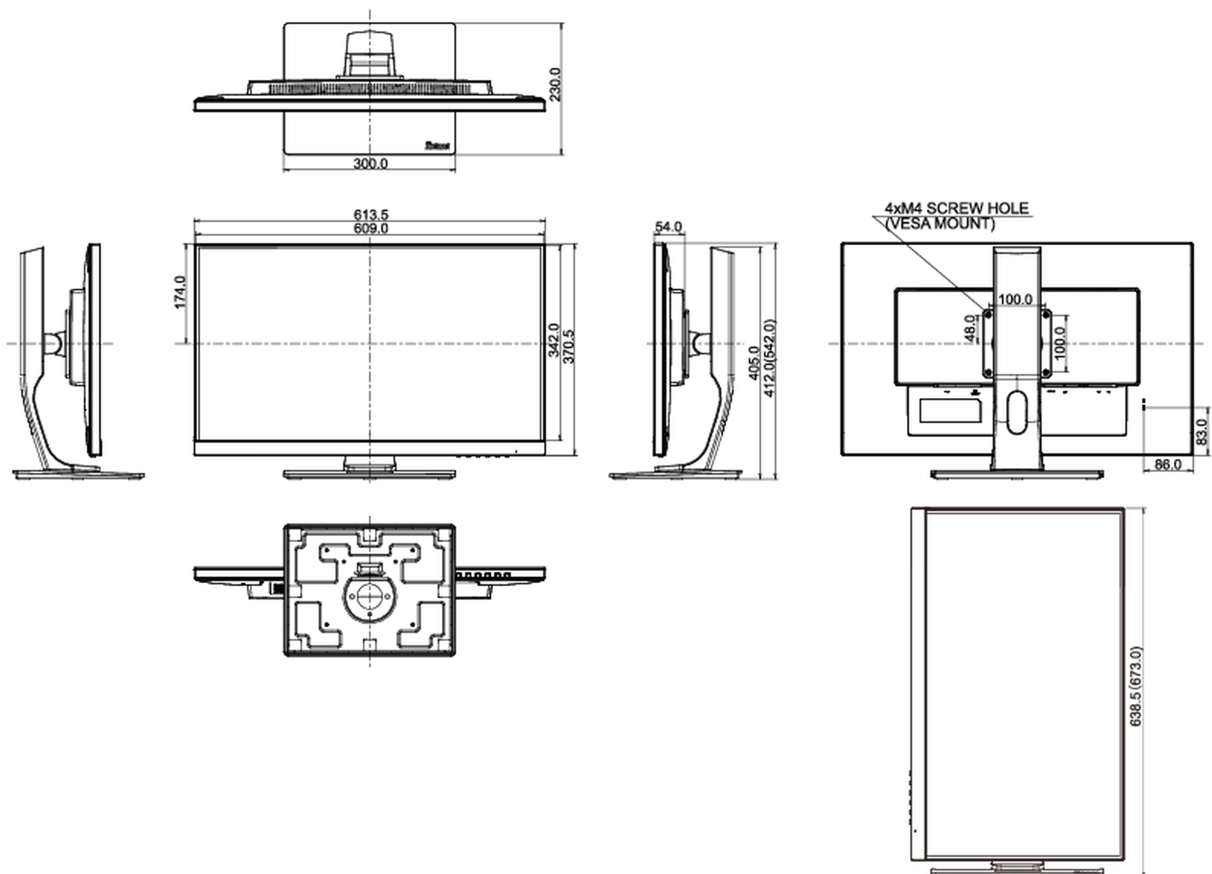

04 MECANIQUE

Réglages Position Image	hauteur, pivot (rotation), angle H, angle V
RÉGULATION DE LA HAUTEUR	130mm
Rotation (fonction PIVOT)	90°
Angle de rotation	90°; 45 ° gauche; 45° droit
Angle d'inclinaison	22° en avant; 5° en arrière
Montage VESA	100 x 100mm

REACH SVHC

au dessus de 0.1% de plomb

08 DIMENSIONS / POIDS

Dimensions produit L x H x P 613.5 x 412 (542) x 230mm

Poids (sans boîte) 7.4kg

Code EAN 4948570116409

Toutes les marques nommées sur ce site sont des marques déposées. iiyama ne pourra être tenu responsable d'éventuelles erreurs ou omissions contenues sur ce site. Tous les écrans LCD iiyama sont conformes à la norme ISO-9241-307:2008 pour ce qui concerne les défauts de pixel.