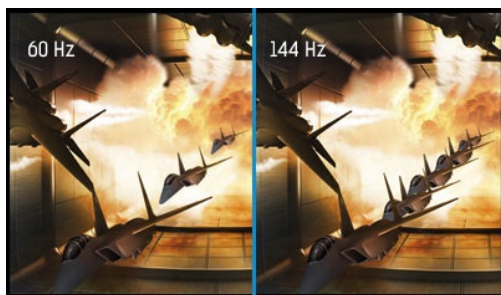

Red Eagle – join the PRO squad

Whether you already are or are aiming to be a hardcore gamer, the 27" G-MASTER GB2760HSU known as Red Eagle is the competitive edge you need to be able to unleash your full gaming potential. Armed with FreeSync technology, 144Hz refresh rate and a blistering 1ms response time you can make split second decisions and forget about ghosting effects or smearing issues. The ability to adjust brightness and the dark shades with the Black Tuner delivers greater viewing performance in shadowed areas. Nothing will skip your attention. Dual input setup (HDMI, DisplayPort), speakers, headphone connector and a 2.0 USB hub are all included. No matter which you prefer: RTS, FPS, MOBA and MMO – with the Red Eagle on your desk you are top of the gamer community food chain.

144Hz

La tecnología FreeSync™

La rápida velocidad de refresco de imagen y la frecuencia de imagen garantizan gráficos fluidos, sin efectos borrosos ni vibraciones, con menor latencia y demoras para mejorar los tiempos de respuesta en juegos de alto ritmo. Especialmente apto para juegos que requieren un rango alto de FPS, carreras, MOBA y deportes, donde la velocidad de refresco de 144Hz ofrece las imágenes brillantes y vibrantes necesarias para mejorar su experiencia.

Diagonal	27", 68.6cm
Pantalla	TN LED, acabado mate
Resolución nativa	1920 x 1080 @144Hz (2.1 megapixel Full HD)
Resolucion nativa	144Hz
Relación de aspecto	16:9
Brillo	400 cd/m ²
Contraste estático	1000:1
Contraste avanzado	80M:1
Tiempo de respuesta (GTG)	1ms
Área de visualización	horizontal/vertical: 170°/160°, derecho/izquierdo: 85°/85°, arriba/abajo: 80°/80°
Soporte de Color	16.7mIn (sRGB: 99%; NTSC: 72%)
Sincronización horizontal	30 - 167kHz
Área de visualización h x v	597.6 x 336.15mm, 23.5 x 13.2"
Pixel pitch	0.311mm
Colour	mate