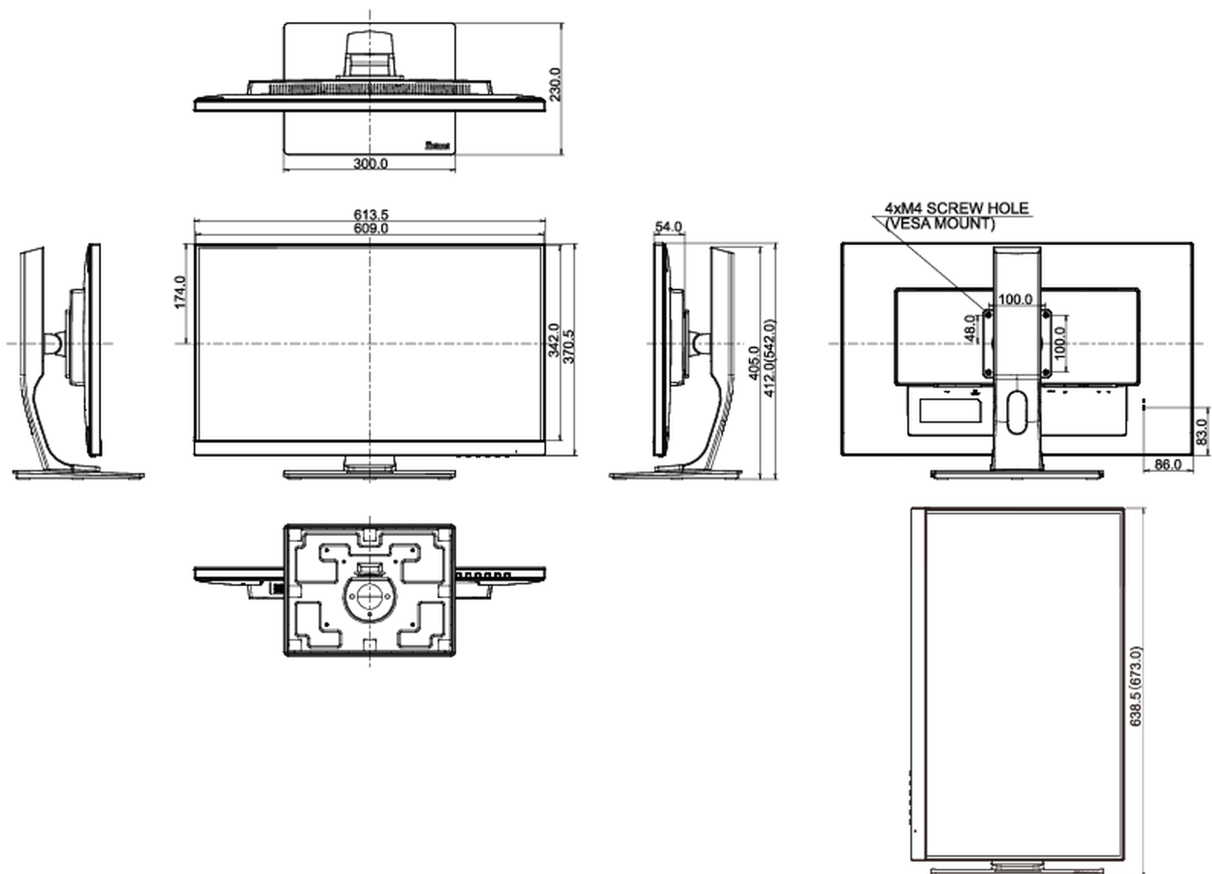

04 ASPECTOS MECÁNICOS

Soporte de altura regulable	altura, pivote (rotación), giro, inclinación
Ajuste de altura	130mm
Rotación (función de pivote)	90°
Soporte giratorio	90°; 45 ° izquierdo; 45° derecho
Ángulo de inclinación	22° arriba; 5° abajo
Montaje VESA	100 x 100mm

REACH SVHC por encima de 0.1% de plomo

08 DIMENSIONES / PESO

Producto dimensiones W x H x D	613.5 x 412 (542) x 230mm
Peso (sin caja)	7.4kg
Código EAN	4948570116409

All trademarks and registered trademarks acknowledged. E & O E. Specification subject to change without notice. All LCD's comply with ISO-9241-307:2008 in connection with pixel defects.