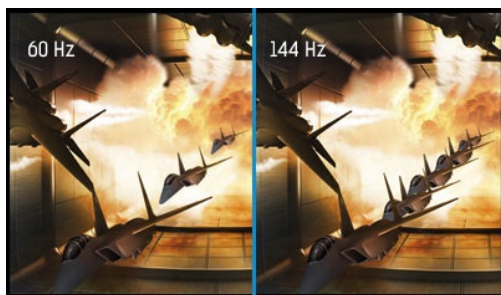

### Red Eagle - Join the Pro squad

Of je nu een pro-gamer bent of niet, met de 27 inch Red Eagle G-MASTER GB2760HSU kan jij jouw gaming skills naar een nieuw niveau brengen. De Red Eagle is uitgerust met FreeSync technologie, 144hz refresh rate en een super snelle 1ms reactietijd voor bliksemsnelle beslissingen zonder ghosting of vegen in beeld. Met de Black Tuner functie heb je de mogelijkheid de helderheid van de donkere gebieden op het scherm aan te passen, waardoor je ongekennde beeldkwaliteit ervaart. Niets ontsnapt nog aan jouw aandacht! De Red Eagle wordt standaard geleverd met twee ingangpoorten (HDMI en DisplayPort), luidsprekers, hoofdtelefoonaansluiting en een 2.0 USB hub. Het maakt niet uit welke games jij speelt: RTS, FPS, MMO of MOBA – met de Red Eagle op jouw bureau sta jij aan de top van de gamemarkten.

144Hz

FreeSync™ Technology

Het ingebouwde paneel kan 144 beelden per seconde weergeven, in plaats van de standaard 60 beelden. Hierdoor wordt het ervaren effect van motion blur aanzienlijk verminderd. De snelle bewegingen ogen soepeler, wat het meest opvalt tijdens het gamen, met name first person shooters.

## 01 PANEEL EIGENSCHAPPEN

Beelddiagonaal	27", 68.6cm
Paneel	TN LED, matte finish
Resolutie	1920 x 1080 @144Hz (2.1 megapixel Full HD)
Beeldverhouding	16:9
Paneel helderheid	400 cd/m <sup>2</sup>
Statisch contrast	1000:1
Advanced contrast	80M:1
Reactietijd (GTG)	1ms
Inkijkhoek	horizontaal/verticaal: 170°/160°, rechts/links: 85°/85°, naar boven/onderen: 80°/80°
Kleurondersteuning	16.7mln (sRGB: 99%; NTSC: 72%)
Horizontale frequentie	30 - 167kHz
Zichtbaar formaat	597.6 x 336.15mm, 23.5 x 13.2"
Pixel pitch	0.311mm
Kleur	mat