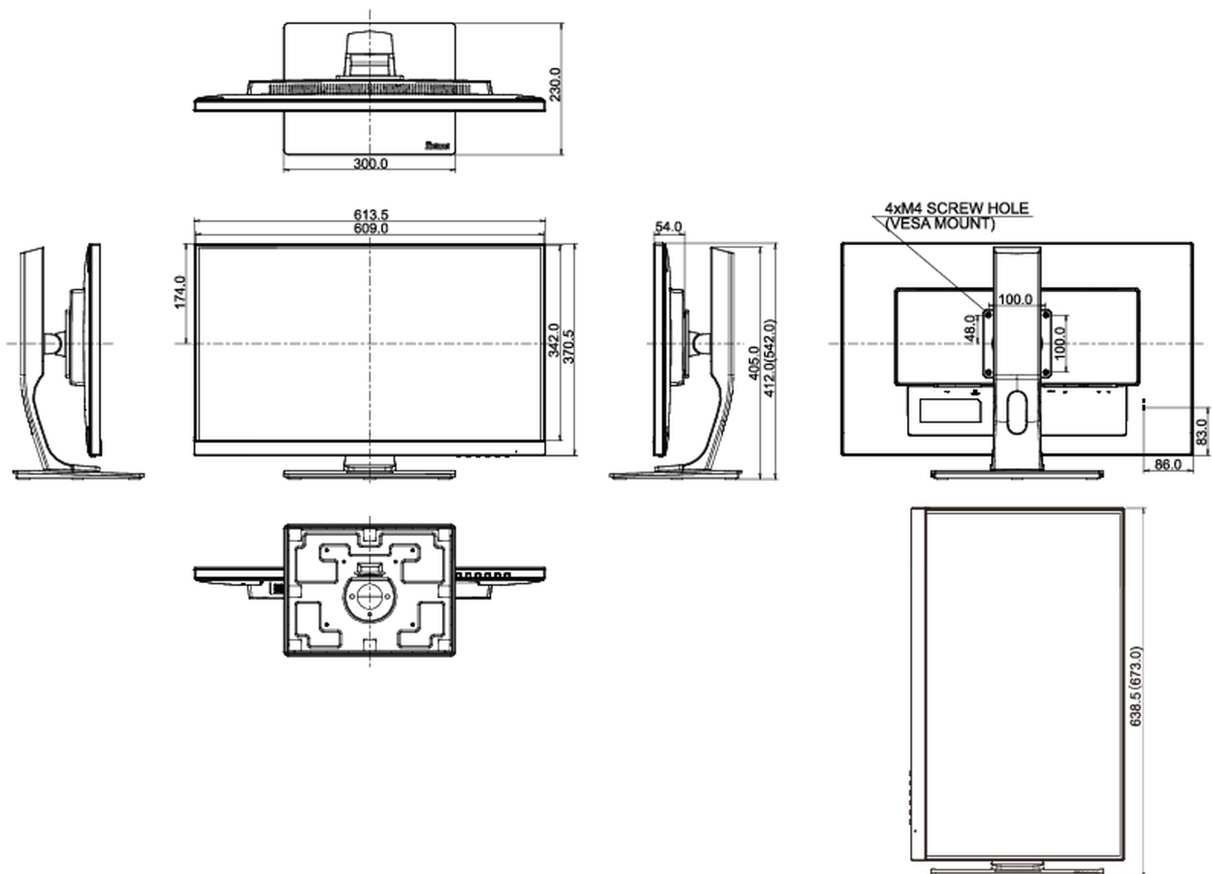

## 08 AFMETINGEN / GEWICHT

Product afmetingen B x H x D 613.5 x 412 (542) x 230mm

Gewicht (zonder doos) 7.4kg

EAN code 4948570116409

*Alle handelsmerken zijn geregistreerd. Gegevens onder voorbehoud van zetfouten. Specificaties kunnen vooraf en zonder opgaa van reden gewijzigd worden. Alle LCD-panels vallen onder ISO-9241-307:2008 inzake pixelfouten.*