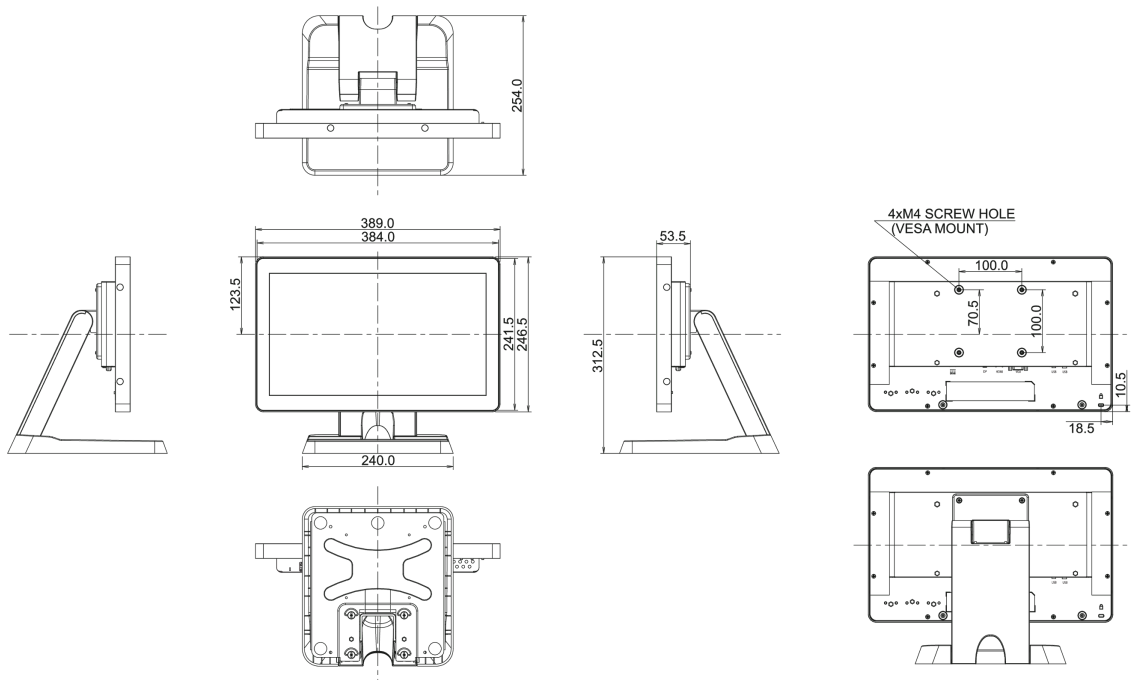

06 MEHANIČKI

Ugao nagiba	90° gore; 25° dole
VESA montiranje	100 x 100mm
Sistem upravljanja kablovima	da

07 UKLJUČENI DODACI

Kablovi	Strujni kabl (1.8m), USB (1.8m), HDMI (1.8m), DP (1.8m)
Upustva	kratko uputstvo, bezbednosni vodič
Ostalo	AC adapter
Poklopac kabla	da

10 DIMENZIJE / TEŽINA

Dimenzije proizvoda Š x V x D	389 x 312.5 x 254mm
Težina (bez kutije)	4.5kg
EAN kod	4948570116393

All trademarks and registered trademarks acknowledged. E & O E. Specification subject to change without notice. All LCD's comply with ISO-9241-307:2008 in connection with pixel defects.