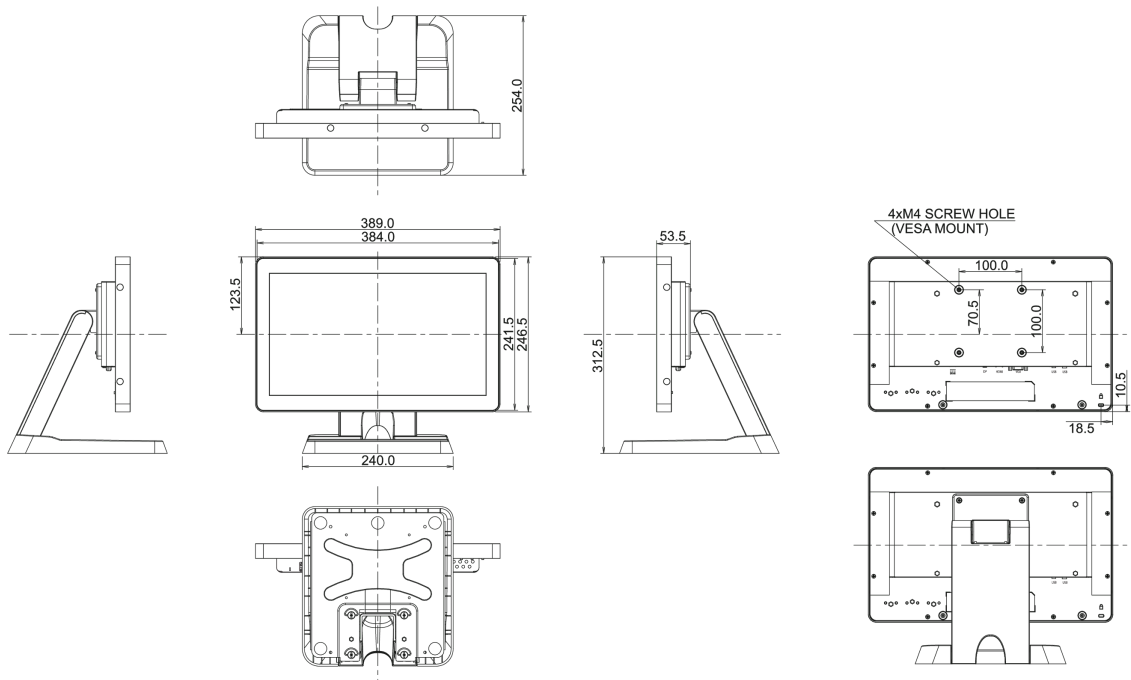

Wszystkie znaki towarowe zastrzeżone. Pomyłki i wprowadzanie zmian zastrzeżone. Specyfikacje produktów mogą ulec zmianie bez wcześniejszego zawiadomienia. Wszystkie monitory LCD iiyama są zgodne z normą ISO-9241-307:2008 określającą liczbę i rodzaj defektów matrycy.

© IIYAMA CORPORATION. ALL RIGHTS RESERVED