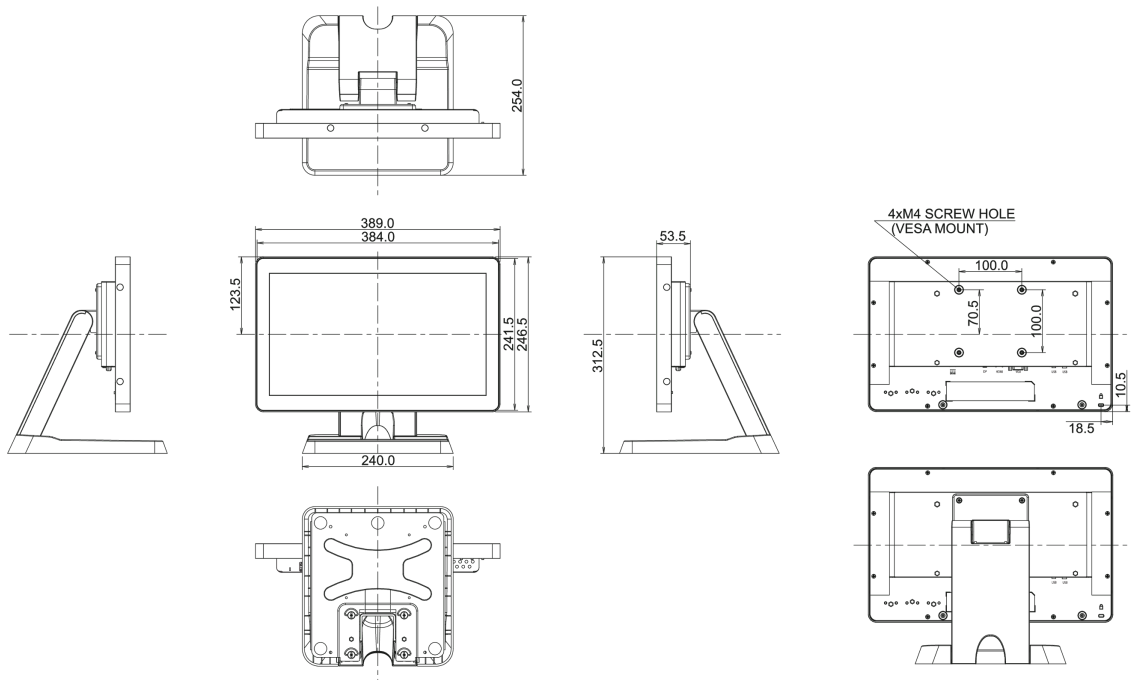

06 MECHANISME

Kantelhoek	90° omhoog; 25° omlaag
VESA montage	100 x 100mm
Kabelmanagement systeem	ja

07 INBEGREPEN ACCESSOIRES

Kabels	Stroom (1.8m), USB (1.8m), HDMI (1.8m), DP (1.8m)
Handleiding	Quick guide handleiding, veiligheidsinstructies
Overige	stroom-adapter
Kabelafdekklep	ja

10 AFMETINGEN / GEWICHT

Product afmetingen B x H x D	389 x 312.5 x 254mm
Gewicht (zonder doos)	4.5kg
EAN code	4948570116393

Alle handelsmerken zijn geregistreerd. Gegevens onder voorbehoud van zelffouten. Specificaties kunnen vooraf en zonder opgave van reden gewijzigd worden. Alle LCD-panelen vallen onder ISO-9241-307:2008 inzake pixelfouten.