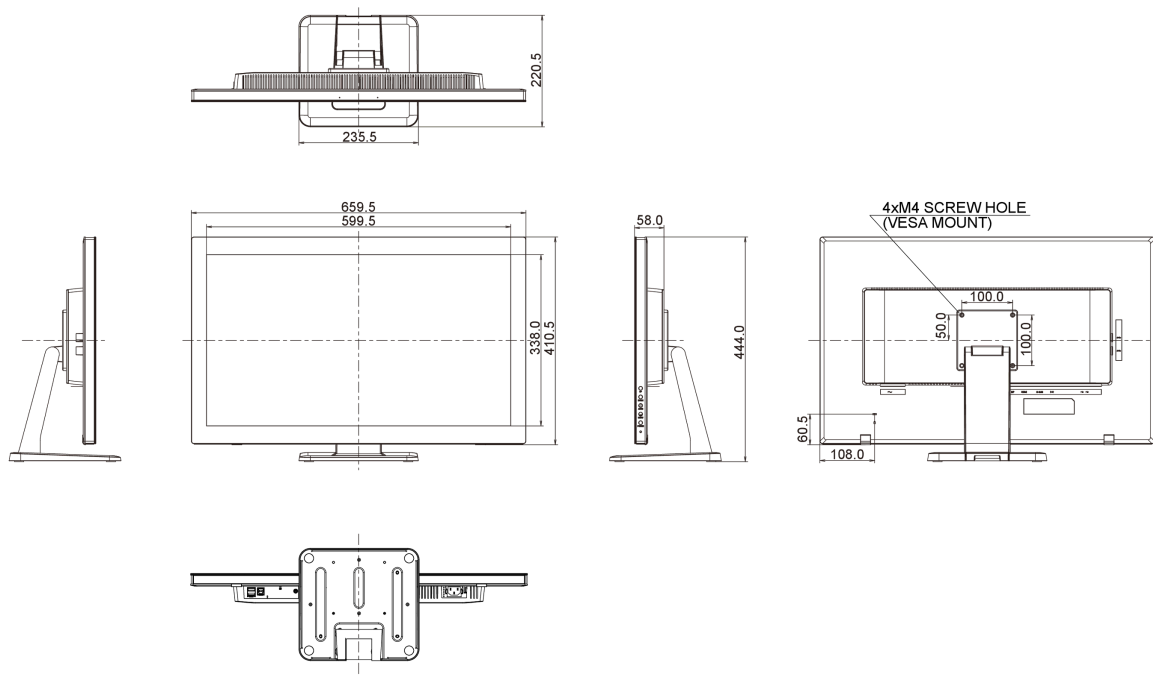

## 07 AKCESORIA W ZESTAWIE

<b>Kable</b>	zasilający (1.8m), VGA (1.8m), USB (1.8m), HDMI (1.8m)
<b>Instrukcje</b>	skrócona instrukcja obsługi, instrukcja bezpieczeństwa

## 10 WYMIARY / WAGA

<b>Wymiary produktu szer. x wys. x gł.</b>	659.5 x 444 x 220.5mm
<b>Waga (bez pudła)</b>	7.4kg
<b>Kod EAN</b>	4948570116423

*Wszystkie znaki towarowe zastrzeżone. Pomyłki i wprowadzanie zmian zastrzeżone. Specyfikacje produktów mogą ulec zmianie bez wcześniejszego zawiadomienia. Wszystkie monitory LCD iiyama są zgodne z normą ISO-9241-307:2008 określającą liczbę i rodzaj defektów matrycy.*