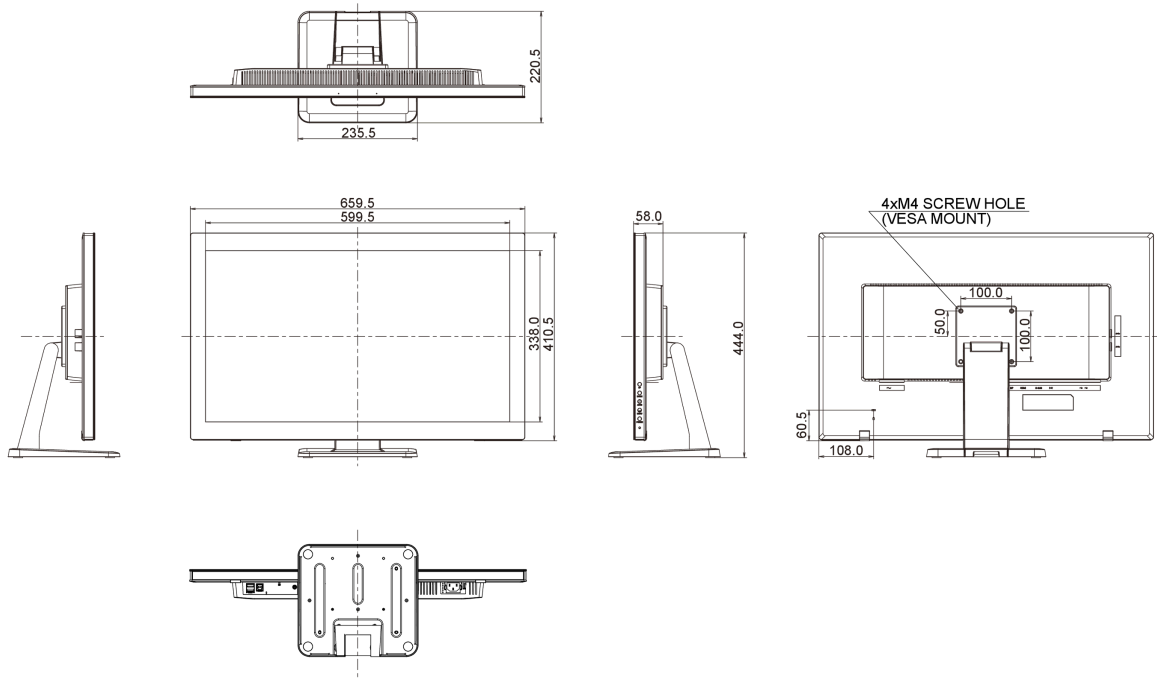

01 KIJELZŐ JELLEMZŐI

Dizájn	Szétlől szelig érő üveg
Átló	27", 68.6cm
Panel	AMVA LED
Natív felbontás	1920 x 1080 @60Hz (2.1 megapixel Full HD)
Képarány	16:9
Fényerő	300 cd/m ²
Fényerősség	255 cd/m ² érintéssel
Fényáteresztés	85%
Statikus kontraszt	3000:1
Speciális kontraszt	12M:1
Válaszidő (GTG)	4ms
Látótér	horizontális/vertikális: 178°/178°, jobb/bal: 89°/89°, fel/le: 89°/89°
Szín támogatás	16.7mln
Horizontális szinkronizálás	30 - 80kHz
Látható terület Sz x M	597.6 x 336.15mm, 23.5 x 13.2"
Pixel magasság	0.311mm
Káva színe és felülete	fekete, matt

06 MECHANIKUS

Hajlásszög	73° fel; 3° le
VESA állvány	100 x 100mm

07 TARTOZÉKOKAT TARTALMAZZA

Kábelek	áramellátás (1.8m), VGA (1.8m), USB (1.8m), HDMI (1.8m)
Útmutatók	gyors üzembe helyezési útmutató, biztonsági útmutató

10 MÉRETEK / SÚLY

Termék méretei Sz x H x M	659.5 x 444 x 220.5mm
Súly (doboz nélkül)	7.4kg
EAN kód	4948570116423

All trademarks and registered trademarks acknowledged. E & O E. Specification subject to change without notice. All LCD's comply with ISO-9241-307:2008 in connection with pixel defects.