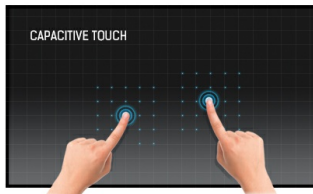

27" 10 point touch monitor with edge to edge glass and AMVA panel

With its Full HD (1920x1080) resolution and accurate Projective Capacitive 10 point touch technology, the ProLite T2736MSC delivers seamless and accurate touch response. The AMVA panel technology guarantees high performance with excellent colour reproduction and high contrast, making it an excellent choice for a vast array of demanding interactive applications. The flexible stand can be positioned at several angles creating a comfortable and ergonomic user experience.

01 KIJELZŐ JELLEMZŐI

Dizájn	Szétlől szelig érő üveg
Átló	27", 68.6cm
Panel	AMVA LED
Natív felbontás	1920 x 1080 @60Hz (2.1 megapixel Full HD)
Képarány	16:9
Fényerő	300 cd/m ²
Fényerősség	255 cd/m ² érintéssel
Fényáteresztés	85%
Statikus kontraszt	3000:1
Speciális kontraszt	12M:1
Válaszidő (GTG)	4ms
Látótér	horizontális/vertikális: 178°/178°, jobb/bal: 89°/89°, fel/le: 89°/89°
Szín támogatás	16.7mln
Horizontális szinkronizálás	30 - 80kHz
Látható terület Sz x M	597.6 x 336.15mm, 23.5 x 13.2"
Pixel magasság	0.311mm
Káva színe és felülete	fekete, matt