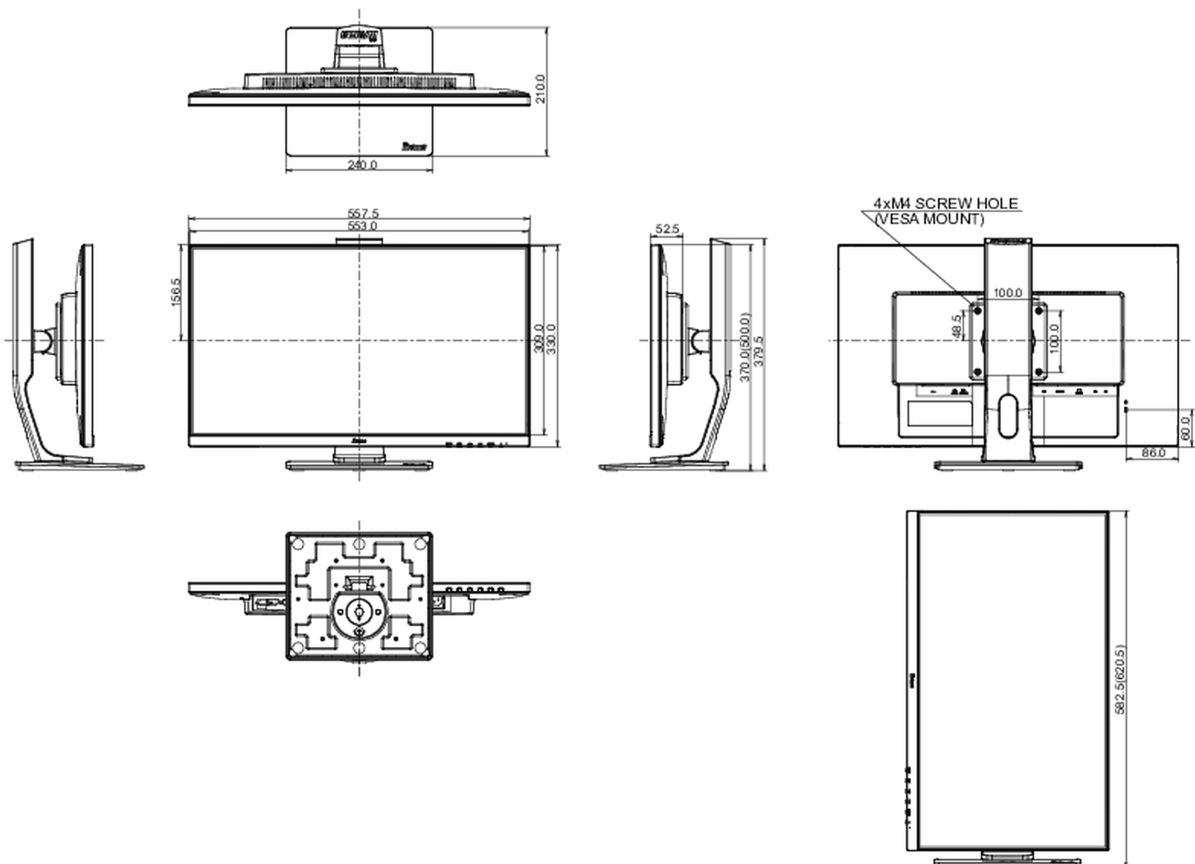

Кабели

Питание, USB (1.5m), HDMI (1.5m)

Прочее

Краткое руководство по началу работы, Руководство по безопасности

06 POWER-MANAGEMENT

Блок питания

внутренний

Питание

AC 100 - 240V, 50/60Гц

Потребляемая мощность

21.6W стандарт, 0.32W ожидание, 0.26W отключено

07 СТАНДАРТЫ

Сертификаты

CE, TÜV-GS, RoHS support, ErP, WEEE, EPEAT, CU, REACH

Класс энергоэффективности

A

EPEAT Silver

EPEAT — это комплексная экологическая система сертификации, которая используется для оценки технических характеристик компьютеров и других электронных устройств. Серебряный сертификат (Silver) свидетельствует о том, что монитор соответствует всем обязательным критериям и удовлетворяет, как минимум, 50% дополнительных требований данного стандарта. Сертификат EPEAT Silver действителен для тех стран, в которых ииуата зарегистрировала данный продукт. Чтобы получить информацию о регистрации в вашей стране, посетите сайт www.epeat.net.

REACH SVHC

свинца, превышает 0.1%

08 РАЗМЕР / BEC

Размер продукта Ш x В x Г

557.5 x 370 (500) x 210мм

Вес (без упаковки)

5.6кг

EAN код

4948570116294