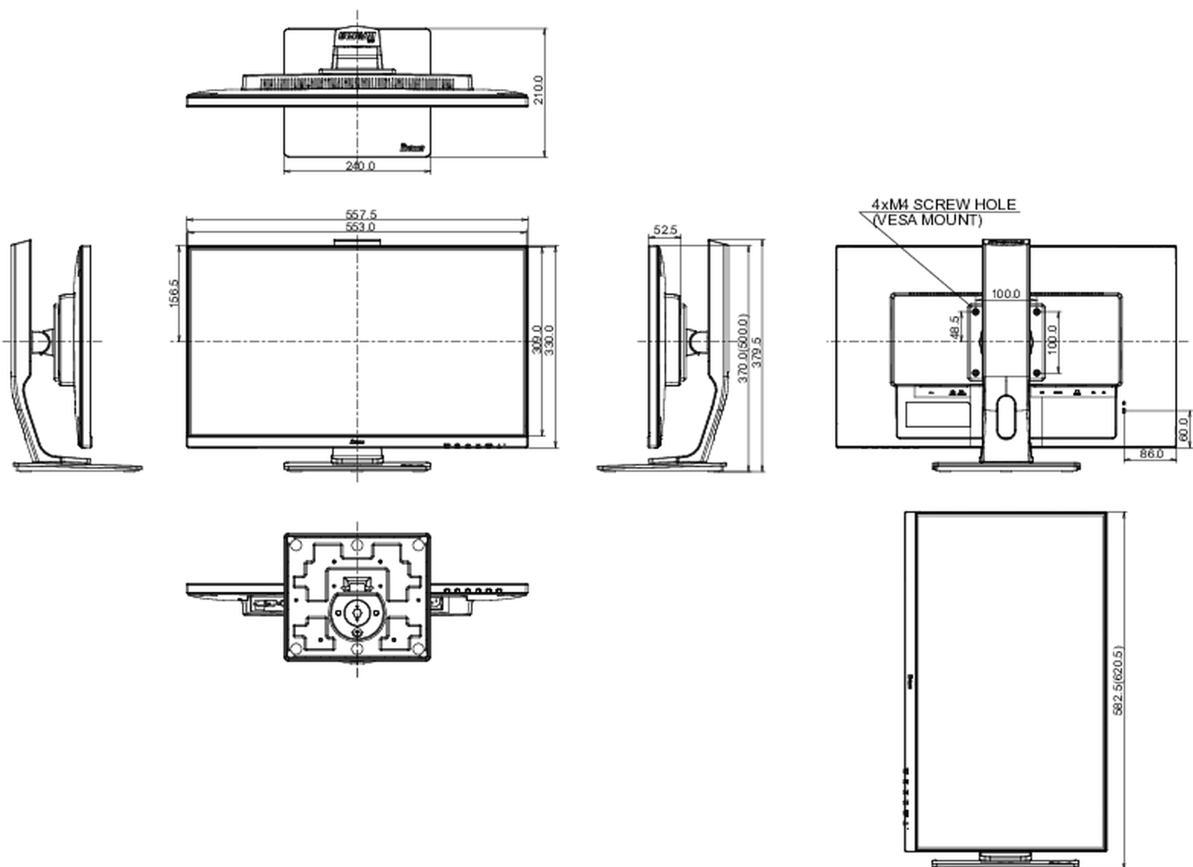

## 04 MECHANICZNE

Zakres regulacji	wysokość, pivot (rotacja), obrót, pochył
Regulacja wysokości	130mm
Rotacja (funkcja PIVOT)	90°
Obrót stopy	90°; 45° w lewo; 45° w prawo
Kąt pochylenia	22° w górę; 5° w dół
Standard VESA	100 x 100mm

## 08 WYMIARY / WAGA

<b>Wymiary produktu szer. x wys. x gł.</b>	557.5 x 370 (500) x 210mm
<b>Waga (bez pudła)</b>	5.6kg
<b>Kod EAN</b>	4948570116294

*zawiadomienia. Wszystkie monitory LCD iiyama są zgodne z normą ISO-9241-307:2008 określającą liczbę i rodzaj defektów matrycy.*