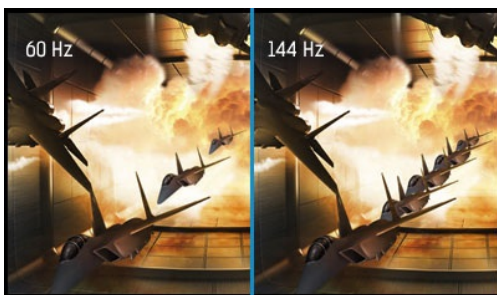

Red Eagle - Join the Pro squad

Of je nu een pro-gamer bent of niet, met de 24.5 inch Red Eagle G-MASTER GB2560HSU kan jij jouw gaming skills naar een nieuw niveau brengen. De Red Eagle is uitgerust met FreeSync technologie, 144hz refresh rate en een super snelle 1ms reactietijd voor bliksemsnelle beslissingen zonder ghosting of vegen in beeld. Met de Black Tuner functie heb je de mogelijkheid de helderheid van de donkere gebieden op het scherm aan te passen, waardoor je ongekennde beeldkwaliteit ervaart. Niets ontsnapt nog aan jouw aandacht! De Red Eagle wordt standaard geleverd met twee ingangpoorten (HDMI en DisplayPort), luidsprekers, hoofdtelefoonaansluiting en een 2.0 USB hub. Het maakt niet uit welke games jij speelt: RTS, FPS, MMO of MOBA – met de Red Eagle op jouw bureau sta jij aan de top van de gamemarkten.

144Hz

Het ingebouwde paneel kan 144 beelden per seconde weergeven, in plaats van de standaard 60 beelden. Hierdoor wordt het ervaren effect van motion blur aanzienlijk verminderd. De snelle bewegingen ogen soepeler, wat het meest opvalt tijdens het gamen, met name first person shooters.

FreeSync™ Technology

AMD FreeSync™ ondersteuning zorgt voor een vloeiend beeld zonder afgebroken frames en storende artefacten veroorzaakt door lagere framerate's.

01 PANEEL EIGENSCHAPPEN

Beelddiagonaal	24.5", 62.2cm
Paneel	TN LED, matte finish
Resolutie	1920 x 1080 @144Hz (2.1 megapixel Full HD)
Beeldverhouding	16:9
Paneel helderheid	400 cd/m ²
Statisch contrast	1000:1
Advanced contrast	80M:1
Reactietijd (GTG)	1ms
Inkijkhoek	horizontaal/verticaal: 170°/160°, rechts/links: 85°/85°, naar boven/onderen: 80°/80°
Kleurondersteuning	16.7mln (sRGB: 99%; NTSC: 72%)
Horizontale frequentie	30 - 167kHz
Zichtbaar formaat	543.74 x 302.61mm, 21.4 x 11.9"
Pixel pitch	0.283mm
Kleur	mat