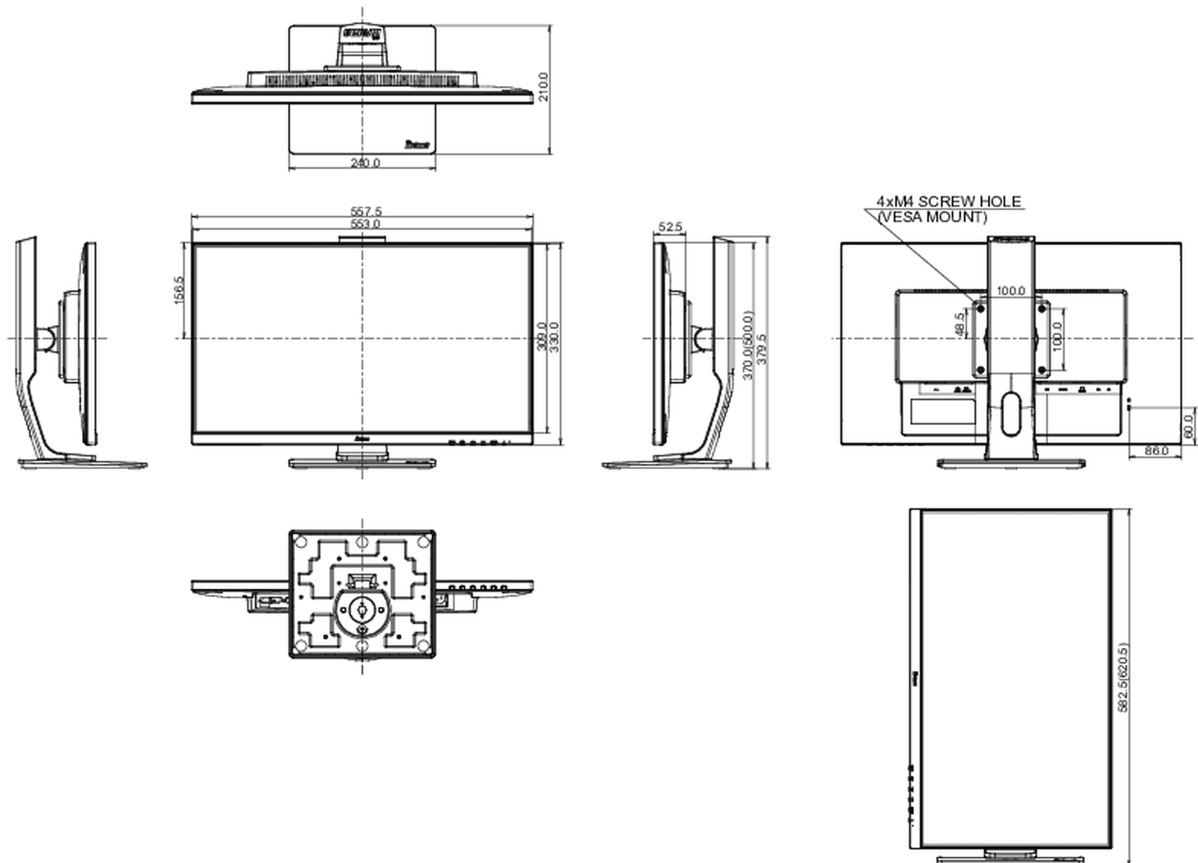

04 MECHANISME

Positieaanpassingen	hoogte, pivot (rotatie), draaien, kantelen
Hoogte-instelling	130mm
Rotatie	90°
Draaibare voet	90°; 45° links; 45° rechts
Kantelhoek	22° omhoog; 5° omlaag
VESA montage	100 x 100mm

REACH SVHC meer dan 0.1%: Lood

08 AFMETINGEN / GEWICHT

Product afmetingen B x H x D 557.5 x 370 (500) x 210mm

Gewicht (zonder doos) 5.6kg

EAN code 4948570116294

Alle handelsmerken zijn geregistreerd. Gegevens onder voorbehoud van zetfouten. Specificaties kunnen vooraf en zonder opgave van reden gewijzigd worden. Alle LCD-panels vallen onder ISO-9241-307:2008 inzake pixelfouten.