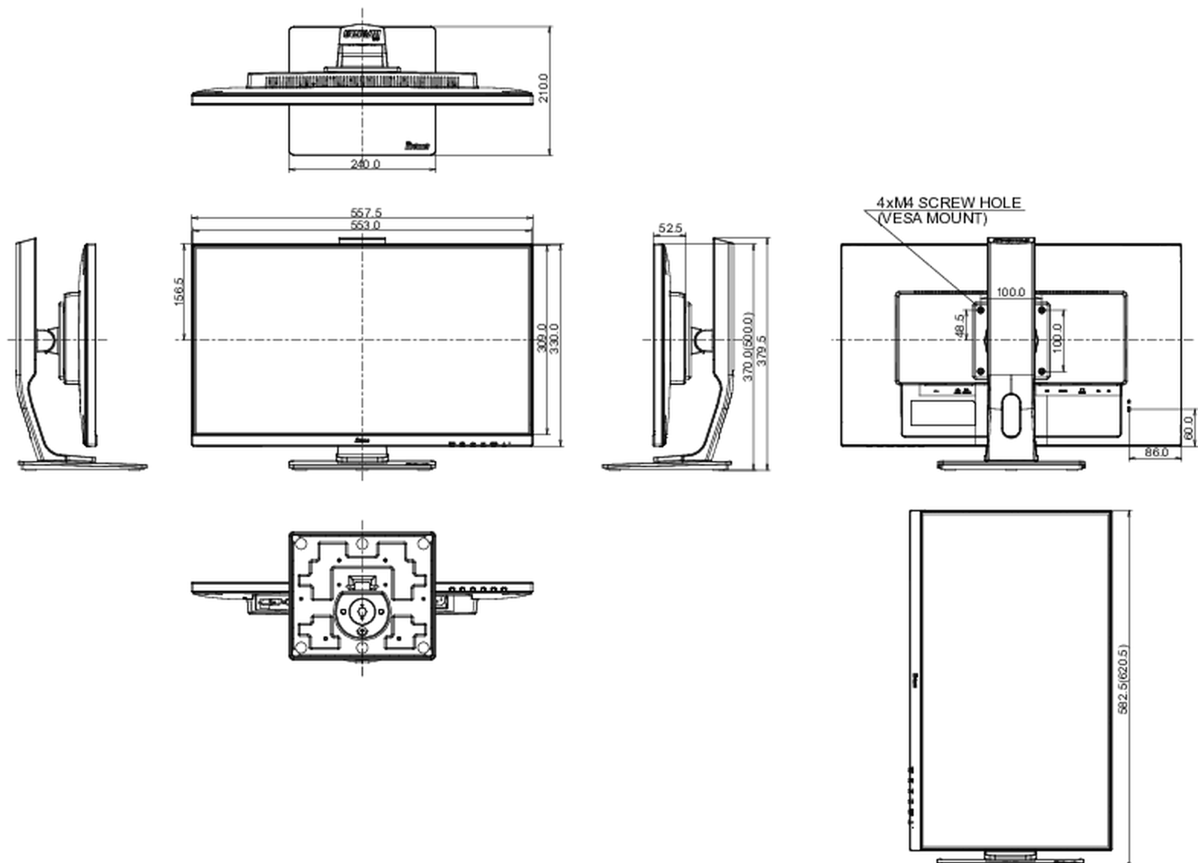

## 04 MECCANICA

Regolazione posizione display	altezza, pivot (rotazione), swivel, tilt
Regolazione altezza	130mm
Rotazione (funzione PIVOT)	90°
Snodo	90°; 45° sinistra; 45° destro
Angolo di inclinazione	22° alto; 5° giù
Montaggio VESA	100 x 100mm

## 08 DIMENSIONI / PESO

**Prodotti dimensioni L x H x P** 557.5 x 370 (500) x 210mm

**Peso (netto)** 5.6kg

**EAN code** 4948570116294

*Tutti i marchi e i marchi registrati citati. E & O E. Specifiche soggette a modifiche senza preavviso. Tutti i display LCD è conforme alla norma ISO-9241-307:2008 in connessione con difetti dei pixel.*